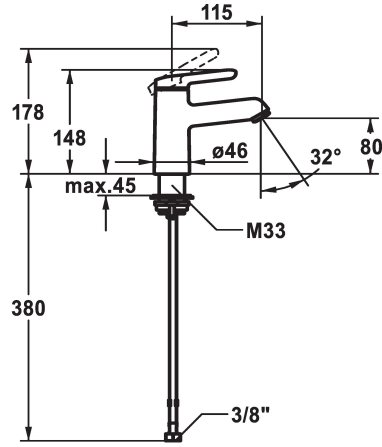

### KWC-No.

**125146**  
chromeline, A 115, flexible connection hoses, with pop-up valve

**125147**  
chromeline, A 115, flexible connection hoses, without pop-up valve

- \* Eengreepsmengkraan
- \* CoolFix - koud water bij hendelpositie in het midden
- \* EcoProtect - waterbesparende inrichting
- \* Vaste uitloop
- Neoperl® Perlator® SSR, zwenkstraalregelaar
- \* KWC patroon M 35 OP
- met keramische-schijventechniek

### afvoergarnituur

met aftapkraan

zonder aftapkraan

- debiet en temperatuur traploos instelbaar
- temperatuurbegrenzing
- \* Flexibele aansluitslangen 3/8"
- \* QuickInstallation - Bevestiging met draadfitting met borgschroeven
- \* Tafelboring ø35 mm

### Technical Data

A_Spout_Spray
afvoergarnituur
Connection
uitloop
Handling
Kleurcode
Installation_type
Faucet_typ
Hoogteafmeting
Energiebesparend
G_Acoustic group
Projection_A
EnergyLabelCH
Afmetingen wateruitlaat
Materiaal

5 l/min (3 bar)
zonder aftapkraan
flexibele aansluitslangen
vast
bovenbediening
chromeline
staande montage
Hebelmischer
148
Coolfix
I
A115
A
80
Messing