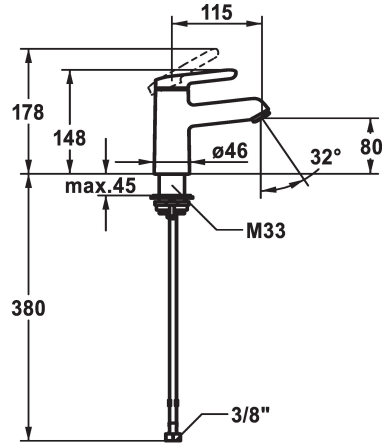

KWC WAMAS 2.0

Miscelatore a leva - Lavabo - CoolFix

Modell-Linie: WAMAS 2.0 | 12.478.071.000FL

Rubinetterie per bagni | Rubinetterie monocomando

KWC-No.

125146

chromeline, A 115, tubi flessibili di collegamento, con piletta

125147

chromeline, A 115, tubi flessibili di collegamento, senza piletta

- * Miscelatore a leva
- * CoolFix - Erogazione dell'acqua fredda con leva in posizione centrale
- * EcoProtect - risparmio idrico
- * Bocca fissa
- Neoperl® Perlator® SSR, rompigetto orientabile
- * KWC cartuccia M 35 OP

scarico

con comando per scarico

senza piletta

- con tecnica a dischi in ceramica
- regolazione continua della portata e della temperatura
- limitazione della temperatura
- * Tubi flessibili di collegamento da 3/8"
- * QuickInstallation - Fissaggio tramite raccordo filettato con viti di arresto
- * Foratura ø35 mm

5 l/min (3 bar)
senza piletta
tubi di collegamento flessibili
Fissato
azionamento superiore
chromeline
montaggio fisso
Hebelmischer
148
Coolfix
I
A115
A
80
Ottone

Pezzi di ricambio

KWC WAMAS 2.0

Miscelatore a leva - Lavabo - CoolFix