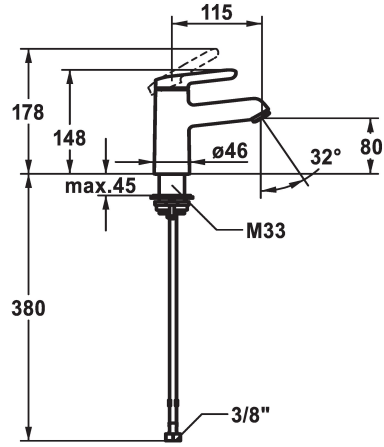

KWC WAMAS 2.0

Miscelatore a leva - Lavabo - CoolFix

Modell-Linie: WAMAS 2.0 | 12.478.071.000FL

Rubinetterie per bagni | Rubinetterie monocomando

KWC-No.

125146

chromeline, A 115, tubi flessibili di collegamento, con piletta

125147

chromeline, A 115, tubi flessibili di collegamento, senza piletta

* Miscelatore a leva

* CoolFix - Erogazione dell'acqua fredda con leva in posizione centrale

* EcoProtect - risparmio idrico

* Bocca fissa

- Neoperl® Perlator® SSR, rompigetto orientabile

* KWC cartuccia M 35 OP

piletta

con comando per scarico

senza piletta

- con tecnica a dischi in ceramica

- regolazione continua della portata e della temperatura

- limitazione della temperatura

* Tubi flessibili di collegamento da 3/8"

* QuickInstallation - Fissaggio tramite raccordo filettato con viti di arresto

* Foratura ø35 mm

Dati tecnici

Portata
piletta
Raccordo
bocca
Operazione
Codice colore
Tipo di installazione
Tipo di rubinetto
Dimensioni in altezza
Risparmio energetico
Classe di rumorosità
Proiezione A
Etichetta energetica
Dimensioni uscita acqua
Materiale
teamNumber
sanitasTroeschNumber