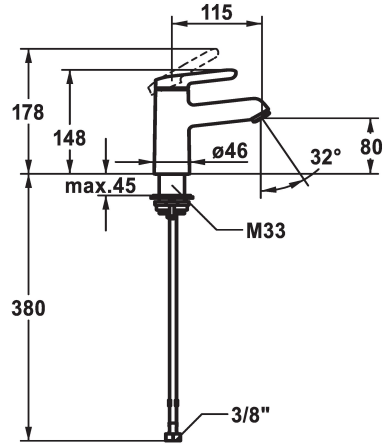

KWC WAMAS 2.0 Mitigeur à levier - Lavabo - CoolFix

Modell-Linie: WAMAS 2.0 | 12.478.071.000FL
Robinetteries | Robinets à monocommande

KWC-No.

125146
chromeline, A 115, raccords flexibles, avec vidage

125147
chromeline, A 115, raccords flexibles, sans vidage

- * Mitigeur à levier
- * CoolFix - eau froide en position médiane
- * EcoProtect - économiseur d'eau
- * Bec fixe
- Neoperl® Perlator® SSR, régulateur de jet orientable
- * KWC cartouche M 35 OP
- avec technique à disques céramique

vidage

avec vidage

sans vidage

- réglage de débit et de température continu
- limitation de température
- * Raccords flexibles 3/8"
- * QuickInstallation - Fixation à l'aide de raccords filetés avec vis de blocage
- * Perçage utile ø35 mm

Données techniques

Débit	5 l/min (3 bar)
vidage	sans vidage
Raccord	tuyaux de raccordement flexibles
goulot	Fixe
Commande	commande par le haut
Code couleur	chromeline
Type d'installation	montage vertical
Type de robinet	Hebelmischer
Dimension de la hauteur	148
Économies d'énergie	Coolfix
Groupe de bruit pour la robinetterie	I
Projection A	A115
Label énergétique	A
Dimension de la sortie d'eau	80
Matière	Laiton