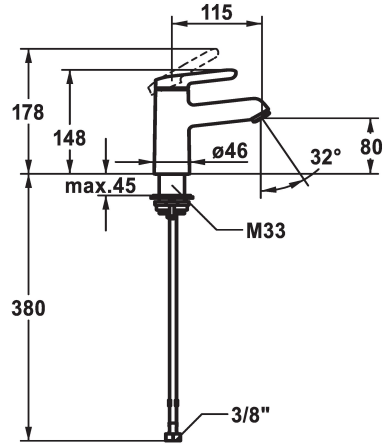

KWC WAMAS 2.0 Monomando - CoolFix

Modell-Linie: WAMAS 2.0 | 12.478.071.000FL
Griferías de lavabo | Grifo para lavabo

KWC-No.

125146
chromeline, A 115, flexible connection hoses, with pop-up valve

125147
chromeline, A 115, flexible connection hoses, without pop-up valve

- * Monomando
- * CoolFix - Agua fría con el mando en posición media
- * EcoProtect - dispositivo de ahorro de agua
- * Caño fijo
- Neoperl® Perlator® SSR, aireador inclinable
- * KWC cartucho M 35 OP
- con tecnología de discos cerámicos

vaciador automático

con válvula de vaciado

sin válvula de vaciado

- caudal y temperatura regulables
- limitador de temperatura
- * Tubos conexión flexibles 3/8"
- * QuickInstallation - Fijación mediante conexión roscada con tornillos de fijación
- * Medida orificios ø35 mm

Datos técnicos

Caudal de salida	5 l/min (3 bar)
vaciador automático	sin válvula de vaciado
Racors	tubos de conexión flexibles
caño	Fijado
Operación	accionamiento superior
Código de color	chromeline
Tipo de instalación	Standmontage
Tipo de grifo	Hebelmischer
Dimensión de la altura	148
Ahorro de energía	Coolfix
Grupo de ruido	I
Proyección A	A115
Etiqueta energética	A
Dimensión de la altura	80
Material	Latón