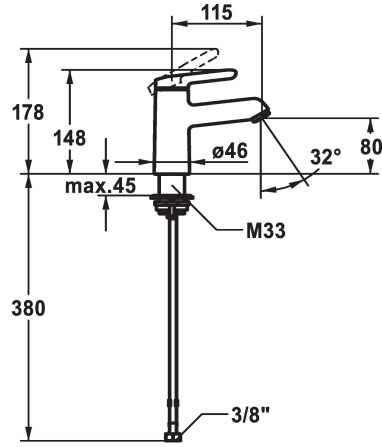

KWC WAMAS 2.0 Hebelmischer - Waschtisch - CoolFix

Modell-Linie: WAMAS 2.0 | 12.478.071.000FL
Armaturen | Manuelle Armaturen

KWC-Nr.

125146
chromeline, A 115, flexible Anschlusschläuche, mit Ablaufgarnitur

125147
chromeline, A 115, flexible Anschlusschläuche, ohne Ablaufgarnitur

- * Hebelmischer
- * CoolFix - Kaltwasser bei Hebelposition Mitte
- * EcoProtect - Wasserspareinrichtung
- * Auslauf fest
- Neoperl® Perlator® SSR, Schwenkstrahlregler
- * KWC Steuerpatrone M 35 OP
- mit Keramikscheibentechnik

Ablaufgarnitur

mit Ablaufgarnitur

ohne Ablaufgarnitur

- Auslaufmenge und Temperatur stufenlos einstellbar
- Temperaturbegrenzung
- * Flexible Anschlusschläuche 3/8"
- * QuickInstallation - Befestigung mit Gewindestutzen M33 x 1,5 mit Feststellschrauben
- * Tischbohrung ø35 mm

Technische Daten

Auslaufmenge
Ablaufgarnitur
Anschluss
Auslauf
Bedienung
Farbcode
Installationsart
Armaturtyp
Mass Höhe
Energiesparen
Armaturengeräuschgruppe
Ausladung A
Energie Etiketle
Mass-Wasseraustritt
Material
teamNumber
sanitasTroeschNumber