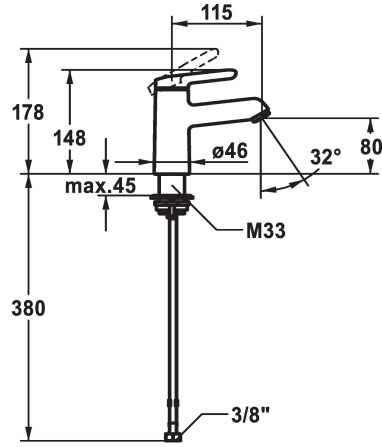

KWC WAMAS 2.0 Hebelmischer - Waschtisch - CoolFix

Modell-Linie: WAMAS 2.0 | 12.478.071.000FL
Armaturen | Manuelle Armaturen

KWC-Nr.

125146
chromeline, A 115, flexible Anschlusschläuche, mit Ablaufgarnitur

125147
chromeline, A 115, flexible Anschlusschläuche, ohne Ablaufgarnitur

- * Hebelmischer
- * CoolFix - Kaltwasser bei Hebelposition Mitte
- * EcoProtect - Wasserspareinrichtung
- * Auslauf fest
- Neoperl® Perlator® SSR, Schwenkstrahlregler
- * KWC Steuerpatrone M 35 OP
- mit Keramikscheibentechnik

Ablaufgarnitur

mit Ablaufgarnitur

ohne Ablaufgarnitur

- Auslaufmenge und Temperatur stufenlos einstellbar
- Temperaturbegrenzung
- * Flexible Anschlusschläuche 3/8"
- * QuickInstallation - Befestigung mit Gewindestutzen M33 x 1,5 mit Feststellschrauben
- * Tischbohrung ø35 mm

Technische Daten

Auslaufmenge
Ablaufgarnitur
Anschluss
Auslauf
Bedienung
Farbcode
Installationsart
Armaturtyp
Mass Höhe
Energiesparen
Armaturengeräuschgruppe
Ausladung A
Energie Etiketle
Mass-Wasseraustritt
Material