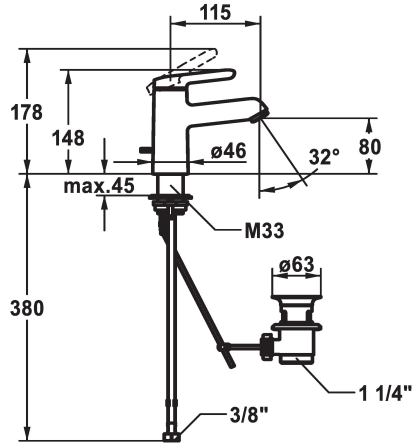

### KWC-No.

**125146**  
chromeline, A 115, flexible connection hoses, with pop-up valve

**125147**  
chromeline, A 115, flexible connection hoses, without pop-up valve

- \* Eengreepsmengkraan
- \* CoolFix - koud water bij hendelpositie in het midden
- \* EcoProtect - waterbesparende inrichting
- \* Vaste uitloop
- Neoperl® Perlator® SSR, zwenkstraalregelaar
- \* KWC patroon M 35 OP
- met keramische-schijventechniek
- debiet en temperatuur traploos instelbaar

### afvoergarnituur

met aftapkraan

zonder aftapkraan

- temperatuurbegrenzing
- \* Flexibele aansluitslangen 3/8"
- \* QuickInstallation - Bevestiging met draadfitting met borgschroeven
- \* Tafelboring ø35 mm
- \* Levering:
- KWC afvoerkraan Z.538.581.000

Faucet\_typ

Hoogteafmeting

Energiebesparend

G\_Acoustic group

Projection\_A

EnergyLabelCH

Afmetingen wateruitlaat

Materiaal

5 l/min (3 bar)

met aftapkraan

flexibele aansluitslangen

vast

bovenbediening

chromeline

staande montage

Hebelmischer