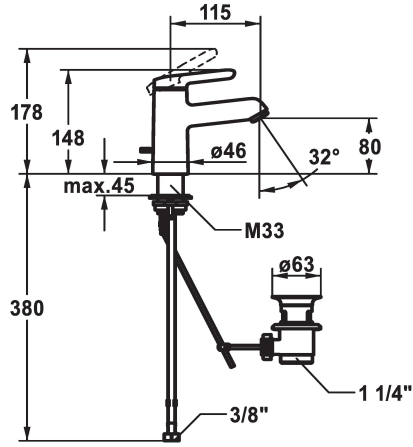

KWC WAMAS 2.0 Eengreepsmengkraan

Modell-Linie: WAMAS 2.0 | 12.478.031.000FL
Kranen | Eengreepkranen

KWC-No.

125146
chromeline, A 115, flexible connection hoses, with pop-up valve

125147
chromeline, A 115, flexible connection hoses, without pop-up valve

afvoergarnituur

met aftapkraan

zonder aftapkraan

- temperatuurbegrenzing
- * Flexibele aansluitlangen 3/8"
- * QuickInstallation - Bevestiging met draadfitting met borgschroeven
- * Tafelboring ø35 mm
- * Levering:
- KWC afvoerkraan Z.538.581.000

Technical Data

Doorstroomhoeveelheid

5 l/min (3 bar)

afvoergarnituur

met aftapkraan

schroefverbindingen

flexibele aansluitlangen

uitloop

A115

Energielabel

A

Afmetingen wateruitlaat

80

Materiaal

Messing

Reserve onderdelen