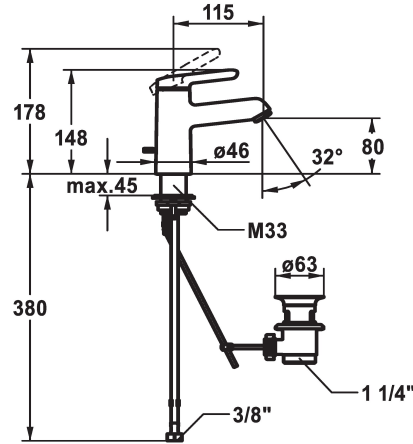

KWC WAMAS 2.0

Miscelatore a leva - Lavabo - CoolFix

Modell-Linie: WAMAS 2.0 | 12.478.031.000FL

Rubinetterie per bagni | Rubinetterie monocomando

KWC-No.

125146

chromeline, A 115, tubi flessibili di collegamento, con piletta

125147

chromeline, A 115, tubi flessibili di collegamento, senza piletta

- Miscelatore a leva
- CoolFix - Erogazione dell'acqua fredda con leva in posizione centrale
- EcoProtect - risparmio idrico
- Bocca fissa
- Neoperl® Perlator® SSR, rompigetto orientabile
- KWC cartuccia M 35 OP
- con tecnica a dischi in ceramica

scarico

con comando per scarico

senza piletta

- regolazione continua della portata e della temperatura
- limitazione della temperatura
- Tubi flessibili di collegamento da 3/8"
- QuickInstallation - Fissaggio tramite raccordo filettato con viti di arresto
- Foratura ø35 mm
- Incluso nella fornitura:
- Valvola di scarico KWC Z.538.581.000

Dati tecnici

Portata	5 l/min (3 bar)
scarico	con comando per scarico
Raccordo	tubi di collegamento flessibili
bocca	Fissato
Operazione	azionamento superiore
Codice colore	chromeline
Tipo di installazione	montaggio fisso
Tipo di rubinetto	Hebelmischer
Dimensioni in altezza	148
Risparmio energetico	Coolfix
Classe di rumorosità	I
Proiezione A	A115
Etichetta energetica	A
Dimensioni uscita acqua	80
Materiale	Ottone

Portata	5 l/min (3 bar)
scarico	con comando per scarico
Raccordo	tubi di collegamento flessibili
bocca	Fissato
Operazione	azionamento superiore
Codice colore	chromeline
Tipo di installazione	montaggio fisso
Tipo di rubinetto	Hebelmischer
Dimensioni in altezza	148
Risparmio energetico	Coolfix
Classe di rumorosità	I
Proiezione A	A115
Etichetta energetica	A
Dimensioni uscita acqua	80
Materiale	Ottone

Pezzi di ricambio