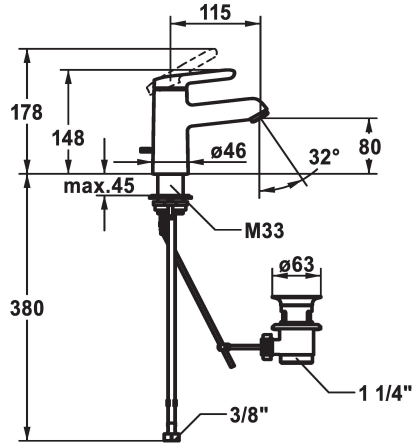

KWC WAMAS 2.0 Mitigeur à levier - Lavabo - CoolFix

Modell-Linie: WAMAS 2.0 | 12.478.031.000FL
Robinetteries | Robinets à monocommande

KWC-No.

125146
chromeline, A 115, raccords flexibles, avec vidage

125147
chromeline, A 115, raccords flexibles, sans vidage

vidage

avec vidage

sans vidage

- limitation de température
- * Raccords flexibles 3/8"
- * QuickInstallation - Fixation à l'aide de raccords filetés avec vis de blocage
- * Perçage utile ø35 mm
- * Livraison:
- Garniture de vidage KWC Z.538.581.000

Données techniques

Débit
vidage
Raccord
goulot
Commande
Code couleur
Type d'installation
Type de robinet
Dimension de la hauteur
Économies d'énergie
Groupe de bruit pour la robinetterie
Projection A
Label énergétique
Dimension de la sortie d'eau
Matière
teamNumber
sanitasTroeschNumber

5 l/min (3 bar)
avec vidage
tuyaux de raccordement flexibles
Fixe
commande par le haut
chromeline
montage vertical
Hebelmischer
148
Coolfix
I
A115
A
80
Laiton
727250.502
6110 136.501

Pièces de rechange