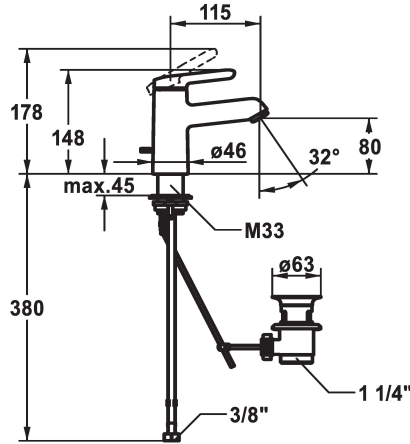

### KWC-No.

**125146**  
chromeline, A 115, raccords flexibles, avec vidage

**125147**  
chromeline, A 115, raccords flexibles, sans vidage

- \* Mitigeur à levier
- \* CoolFix - eau froide en position médiane
- \* EcoProtect - économiseur d'eau
- \* Bec fixe
- Neoperl® Perlator® SSR, régulateur de jet orientable
- \* KWC cartouche M 35 OP
- avec technique à disques céramique
- réglage de débit et de température continu

### vidage

avec vidage

sans vidage

- limitation de température
- \* Raccords flexibles 3/8"
- \* QuickInstallation - Fixation à l'aide de raccords filetés avec vis de blocage
- \* Perçage utile ø35 mm
- \* Livraison:
- Garniture de vidage KWC Z.538.581.000

### Données techniques

Débit
vidage
Raccord
goulot
Commande
Code couleur
Type d'installation
Type de robinet
Dimension de la hauteur
Économies d'énergie
Groupe de bruit pour la robinetterie
Projection A
Label énergétique
Dimension de la sortie d'eau
Matière

5 l/min (3 bar)
avec vidage
tuyaux de raccordement flexibles
Fixe
commande par le haut
chromeline
montage vertical
Hebelmischer
148
Coolfix
I
A115
A
80
Laiton