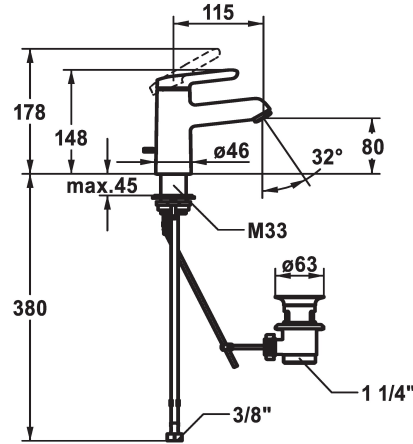

KWC WAMAS 2.0 Hebelmischer - Waschtisch - CoolFix

Modell-Linie: WAMAS 2.0 | 12.478.031.000FL
Armaturen | Manuelle Armaturen

KWC-Nr.

125146
chromeline, A 115, flexible Anschlusschläuche, mit Ablaufgarnitur

125147
chromeline, A 115, flexible Anschlusschläuche, ohne Ablaufgarnitur

- * Hebelmischer
- * CoolFix - Kaltwasser bei Hebelposition Mitte
- * EcoProtect - Wasserspareinrichtung
- * Auslauf fest
- Neoperl® Perlator® SSR, Schwenkstrahlregler
- * KWC Steuerpatrone M 35 OP
- mit Keramikscheibentechnik
- Auslaufmenge und Temperatur stufenlos einstellbar

Ablaufgarnitur

mit Ablaufgarnitur

ohne Ablaufgarnitur

- Temperaturbegrenzung
- * Flexible Anschlusschläuche 3/8"
- * QuickInstallation - Befestigung mit Gewindestutzen M33 x 1.5 mit Feststellschrauben
- * Tischbohrung ø35 mm
- * Lieferumfang:
- KWC Ablaufventil Z.538.581.000

Technische Daten

Auslaufmenge	5 l/min (3 bar)
Ablaufgarnitur	mit Ablaufgarnitur
Anschluss	Flexible Anschlusschläuche
Auslauf	fest
Bedienung	topbedient
Farbcode	chromeline
Installationsart	Standmontage
Armaturtyp	Hebelmischer
Mass Höhe	148
Energiesparen	Coolfix
Armaturengeräuschgruppe	I
Ausladung A	A 115
Energie Etiketete	A
Mass-Wasseraustritt	80
Material	Messing
teamNumber	727250.502
sanitasTroeschNumber	6110 136.501