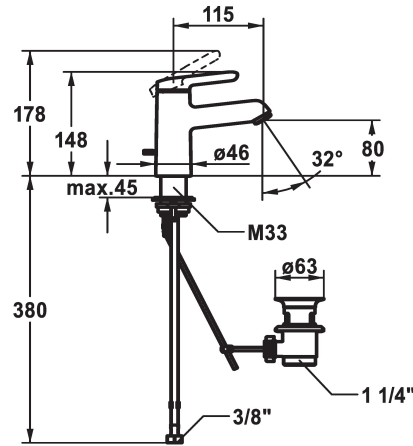

KWC WAMAS 2.0

Hebelmischer - Waschtisch - CoolFix

Modell-Linie: WAMAS 2.0 | 12.478.031.000FL

Armaturen | Manuelle Armaturen

KWC-Nr.

125146
chromeline, A 115, flexible Anschlusschläuche, mit Ablaufgarnitur

125147
chromeline, A 115, flexible Anschlusschläuche, ohne Ablaufgarnitur

- * Hebelmischer
- * CoolFix - Kaltwasser bei Hebelposition Mitte
- * EcoProtect - Wasserspareinrichtung
- * Auslauf fest
- Neoperl® Perlator® SSR, Schwenkstrahlregler
- * KWC Steuerpatrone M 35 OP
- mit Keramikscheibentechnik
- Auslaufmenge und Temperatur stufenlos einstellbar

Ablaufgarnitur

mit Ablaufgarnitur

ohne Ablaufgarnitur

- Temperaturbegrenzung
- * Flexible Anschlusschläuche 3/8"
- * QuickInstallation - Befestigung mit Gewindestutzen M33 x 1.5 mit Feststellschrauben
- * Tischbohrung ø35 mm
- * Lieferumfang:
- KWC Ablaufventil Z.538.581.000

Technische Daten

Auslaufmenge	5 l/min (3 bar)
Ablaufgarnitur	mit Ablaufgarnitur
Anschluss	Flexible Anschlusschläuche
Auslauf	fest
Bedienung	topbedient
Farbcode	chromeline
Installationsart	Standmontage
Armaturtyp	Hebelmischer
Mass Höhe	148
Energiesparen	Coolfix
Armaturengeräuschgruppe	I
Ausladung A	A 115
Energie Etiketete	A
Mass-Wasseraustritt	80
Material	Messing