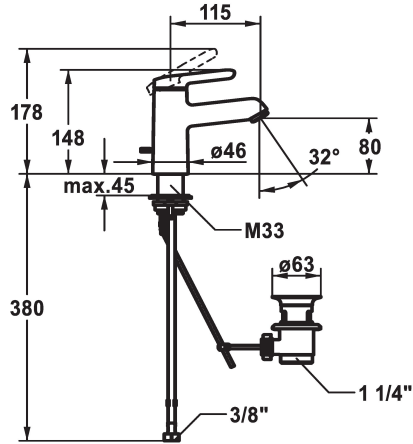

### KWC-No.

**125143**  
chromeline, A 115, met aftapkraan

**125144**  
chromeline, A 115, zonder aftapkraan

- \* Eengreepsmengkraan
- \* EcoProtect - waterbesparende inrichting
- \* Vaste uitloop
- Neoperl® Perlator® SSR, zwenkstraalregelaar
- \* KWC patroon M 35 OP
- met keramische-schijventechniek
- debiet en temperatuur traploos instelbaar

### afvoergarnituur

met aftapkraan

zonder aftapkraan

- temperatuurbegrenzing
- \* Flexibele aansluitlangen 3/8"
- \* QuickInstallation - Bevestiging met draadfitting met borgschroeven
- \* Tafelboring ø35 mm
- \* Levering:
- KWC afvoerkraan Z.538.581.000

### Technical Data

A\_Spout\_Spray

5 l/min (3 bar)

afvoergarnituur

met aftapkraan

Connection

flexibele aansluitlangen

Uitloop

A

Afmetingen wateruitlaat

80

Materiaal

Messing