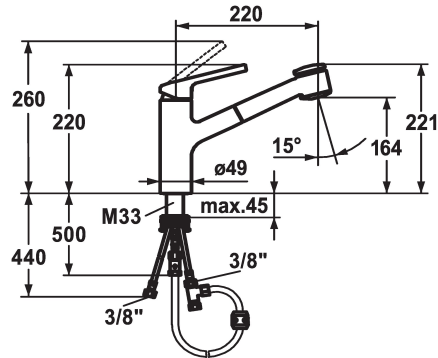

KWC LUNA E Eengreepsmengkraan - Keuken

Modell-Linie: LUNA E | 10.445.033.000FL
Kranen | Eengreepkranen

KWC-No.

125138
chromeline, A220

- * Eengreepsmengkraan
- * TouchProtect - mengkranomp wordt niet heet
- * Beveiligd tegen terugstroming
- * Uittrekbare vaardouche
 - SprayClean - actieve kalkverwijdering en snelle reiniging van de zeef
 - tot 600 mm uittrekbaar
 - PowerClean - automatische terugschakeling
- * Slangdoorvoer, draaibaar 130°

- * EasyLock - Eenvoudig intrekken van de uittrekbare vaardouche
- * KWC patroon M 35
 - met keramische-schijfentechniek
 - debiet en temperatuur traploos instelbaar
- * Flexibele aansluitslangen 3/8"
- * QuickInstallation - Bevestiging met draadfitting met borgschroeven
- * Tafelboring ø35 mm

Technical Data

Doorstroomhoeveelheid zeefstraal
Doorstroomhoeveelheid normale straal
schroefverbindingen
uitloop
Bediening
Keukendouche
Kleurcode
Type installatie
Kraan type
Hoogteafmeting
Energiebesparend
geluidsklasse
Projectie A
Energie label
Afmetingen wateruitlaat
Materiaal

7 l/min (3 bar)
7 l/min (3 bar)
flexibele aansluitslangen
draaibaar
zijdelings bediend
Uittrekbare vaardouche
chromeline
staande montage
Hebelmischer
220
Niederdruck
I
A220
A
164
Messing

Reserve onderdelen