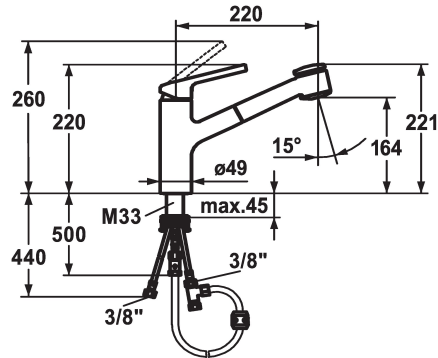

## KWC LUNA E Mitigeur à levier - Cuisine

Modell-Linie: LUNA E | 10.445.033.000FL  
Robinetteries | Robinets à monocommande

### KWC-No.

**125138**  
chromeline, A220

- \* Mitigeur à levier
- \* TouchProtect - protection contre les brûlures grâce au principe de la double coque
- \* Anti-refoulement intégré
- \* Douchette extractible
  - SprayClean - élimination active du calcaire et nettoyage rapide du filtre
  - extensible jusqu'à 600 mm
  - PowerClean - mode jet pluie, avec rappel automatique

- \* Guide flexible orientable 130°
- \* EasyLock - rétractation aisée de la douchette extractible
- \* KWC cartouche M 35
  - avec technique à disques céramique
  - réglage de débit et de température continu
- \* Raccordements flexibles 3/8"
- \* QuickInstallation - Fixation à l'aide de raccords filetés avec vis de blocage
- Perçage utile ø35 mm

7 l/min (3 bar)
7 l/min (3 bar)
tuyaux de raccordement flexibles
orientable
commande latérale
Douchette extractible
chromeline
montage vertical
Hebelmischer
220
Niederdruck
I
A220
A
164
Laiton