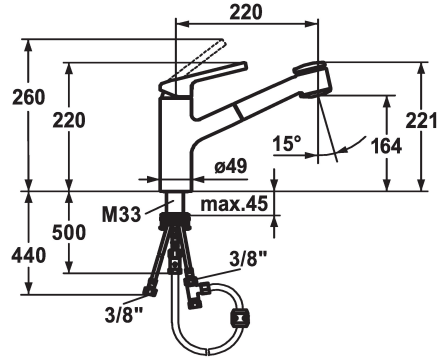

### KWC-No.

**125138**  
chromeline, A220

- \* Monomando
- \* TouchProtect - el cuerpo del grifo no se calienta
- \* Seguro contra retorno
- \* Ducha extraíble
  - SprayClean - elimina activamente la cal, limpia rápidamente el depurador
  - extraíble hasta 600 mm
  - PowerClean - retorno automático
- \* Guía tubo flexible, orientable 130°

- \* EasyLock - fácil reposicionamiento del dispensador extraíble
- \* KWC cartucho M 35
  - con tecnología de discos cerámicos
  - caudal y temperatura regulables
- \* Tubos conexión flexibles 3/8"
- \* QuickInstallation - Fijación mediante conexión roscada con tornillos de fijación
- \* Medida orificios ø35 mm

### Datos técnicos

Caudal de salida chorro suave
Caudal de salida chorro normal
Racors
caño
Operación
Ducha de cocina
Código de color
Tipo de instalación
Tipo de grifo
Dimensión de la altura
Ahorro de energía
Grupo de ruido
Proyección A
Etiqueta energética
Dimensión de la altura
Material

7 l/min (3 bar)
7 l/min (3 bar)
tubos de conexión flexibles
freno rodillo
accionamiento lateral
Ducha extraíble
chromeline
Standmontage
Hebelmischer
220
Niederdruck
I
A220
A
164
Latón