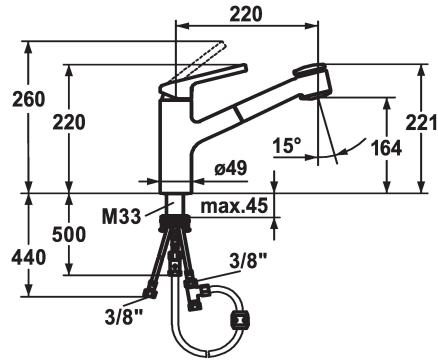

## KWC LUNA E

Hebelmischer - Küche - Niederdruck

Modell-Linie: LUNA E | 10.445.033.000FL  
Armaturen | Manuelle Armaturen

### KWC-Nr.

**125138**

ganzchrom, A 220, flexible Anschlusschläuche

- \* Hebelmischer
- \* TouchProtect - Schutz vor Verbrennungen durch Zweischalenprinzip
- \* Eigensicher gegen Rückfließen
- \* Auszugbrause
- SprayClean - aktive Kalkbeseitigung und schnelle Siebreinigung
- bis 600 mm ausziehbar
- PowerClean - Siebstrahlmodus, mit Rückstellautomatik
- \* Schlauchdurchführung, schwenkbar 130°

- \* EasyLock - einfache Auszugbrausenrückführung
- \* KWC Steuerpatrone M 35
- mit Keramikscheibentechnik
- Auslaufmenge und Temperatur stufenlos einstellbar
- \* Flexible Anschlusschläuche 3/8"
- \* QuickInstallation - Befestigung mit Gewindestutzen M33 x 1.5 mit Feststellschrauben
- Tischbohrung ø35 mm

|                            |
|----------------------------|
| 7 l/min (3 bar)            |
| 7 l/min (3 bar)            |
| Flexible Anschlusschläuche |
| schwenkbar                 |
| seitenbedient              |
| Auszugbrause               |
| chromeline                 |
| Standmontage               |
| Hebelmischer               |
| 220                        |
| Niederdruck                |
| I                          |
| A 220                      |
| A                          |
| 164                        |
| Messing                    |