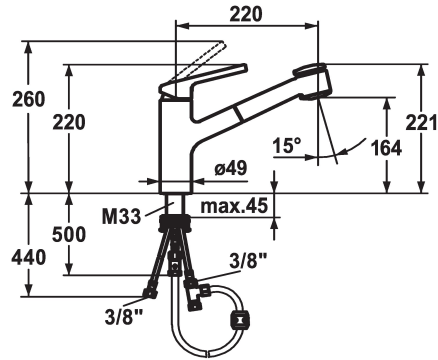

KWC LUNA E

Hebelmischer - Küche - Niederdruck

Modell-Linie: LUNA E | 10.445.033.000FL
Armaturen | Manuelle Armaturen

KWC-Nr.

125138
ganzchrom, A 220, flexible Anschlusschläuche

- * Hebelmischer
- * TouchProtect - Schutz vor Verbrennungen durch Zweischalenprinzip
- * Eigensicher gegen Rückfließen
- * Auszugbrause
- SprayClean - aktive Kalkbeseitigung und schnelle Siebreinigung
- bis 600 mm ausziehbar
- PowerClean - Siebstrahlmodus, mit Rückstellautomatik
- * Schlauchdurchführung, schwenkbar 130°

- * EasyLock - einfache Auszugbrausenrückführung
- * KWC Steuerpatrone M 35
- mit Keramikscheibentechnik
- Auslaufmenge und Temperatur stufenlos einstellbar
- * Flexible Anschlusschläuche 3/8"
- * QuickInstallation - Befestigung mit Gewindestutzen M33 x 1.5 mit Feststellschrauben
- Tischbohrung ø35 mm

| |
|----------------------------|
| 7 l/min (3 bar) |
| 7 l/min (3 bar) |
| Flexible Anschlusschläuche |
| schwenkbar |
| seitenbedient |
| Auszugbrause |
| chromeline |
| Standmontage |
| Hebelmischer |
| 220 |
| Niederdruck |
| I |
| A 220 |
| A |
| 164 |
| Messing |

Ersatzteile

KWC LUNA E

Hebelmischer - Küche - Niederdruck

Modell-Linie: LUNA E | 10.445.033.000FL
Armaturen | Manuelle Armaturen

Steuerpatrone M 35 H

538327
Z.537.582
