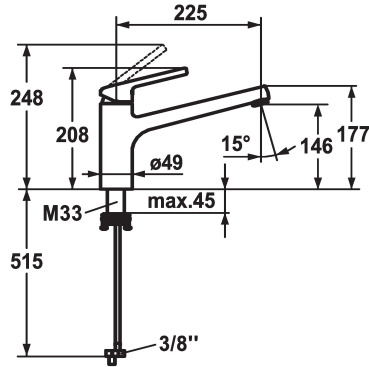

## KWC LUNA E Eengreepsmengkraan - Keuken

Modell-Linie: LUNA E | 10.445.023.000FL  
Kranen | Eengreepkranen

### KWC-No.

**125137**

chromeline, A 225, flexibele aansluitslangen

- \* Eengreepsmengkraan
- \* Draaibare uitloop 160°
- Neoperl® Cascade®
- \* KWC patroon M 35
- met keramische-schijventechniek

- debiet en temperatuur traploos instelbaar
- \* Flexibele aansluitslangen 3/8"
- \* QuickInstallation - Bevestiging met draadfitting met borgschroeven
- \* Tafelboring ø35 mm

Hoogteafmeting

Energiebesparend

G\_Acoustic\_group

Projection\_A

EnergyLabelCH

Afmetingen wateruitlaat

Materiaal

6 l/min (3 bar)

flexibele aansluitslangen

draaibaar

zijdelings bediend

chromeline

staande montage

Hebelmischer

208

Niederdruck