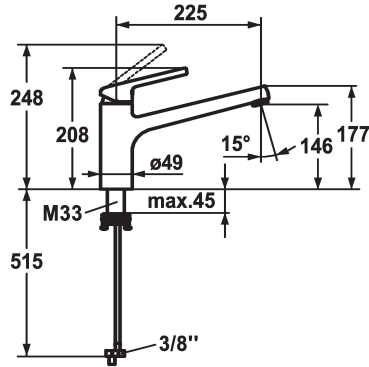

KWC LUNA E Mitigeur à levier - Cuisine

Modell-Linie: LUNA E | 10.445.023.000FL
Robinetteries | Robinets à monocommande

KWC-No.

125137
chromeline, A225

* Mitigeur à levier
* Bec orientable 160°
- Neoperl® Cascade®
* KWC cartouche M 35
- avec technique à disques céramique

- réglage de débit et de température continu
* Raccordements flexibles 3/8"
* QuickInstallation - Fixation à l'aide de raccords filetés avec vis de blocage
Perçage utile ø35 mm

Données techniques

Débit
Raccord
goulot
Commande
Code couleur
Type d'installation
Type de robinet
Dimension de la hauteur
Économies d'énergie
Groupe de bruit pour la robinetterie
Projection A
Label énergétique
Dimension de la sortie d'eau
Matière

6 l/min (3 bar)
tuyaux de raccordement flexibles
orientable
commande latérale
chromeline
montage vertical
Hebelmischer
208
Niederdruck
I
A225
A
146
Laiton

Pièces de rechange

KWC LUNA E
Mitigeur à levier - Cuisine

Modell-Linie: LUNA E | 10.445.023.000FL
Robinetteries | Robinets à monocommande

Cartouche M 35 H

538327
Z.537.582
