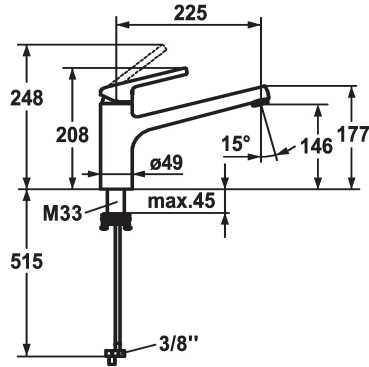

KWC LUNA E

Hebelmischer - Küche - Niederdruck

Modell-Linie: LUNA E | 10.445.023.000FL
Armaturen | Manuelle Armaturen

KWC-Nr.

125137

ganzchrom, A 225, flexible Anschlusschläuche

- * Hebelmischer
- * Schwenkauslauf 160°
- Neoperl® Cascade®
- * KWC Steuerpatrone M 35
- mit Keramikscheibentechnik

- Auslaufmenge und Temperatur stufenlos einstellbar
- * Flexible Anschlusschläuche 3/6"
- * QuickInstallation - Befestigung mit Gewindestutzen M33 x 1.5 mit Feststellschrauben
- Tischbohrung ø35 mm

Technische Daten

Auslaufmenge
Anschluss
Auslauf
Bedienung
Farbcode
Installationsart
Armaturtyp
Mass Höhe
Energiesparen
Armaturengeräuschgruppe
Ausladung A
Energie Etikette
Mass-Wasseraustritt
Material

6 l/min (3 bar)
Flexible Anschlusschläuche
schwenkbar
seitenbedient
chromeline
Standmontage
Hebelmischer
208
Niederdruck
I
A 225
A
146
Messing

Ersatzteile

KWC LUNA E

Hebelmischer - Küche - Niederdruck

Modell-Linie: LUNA E | 10.445.023.000FL
Armaturen | Manuelle Armaturen

Steuerpatrone M 35 H

538327
Z.537.582
