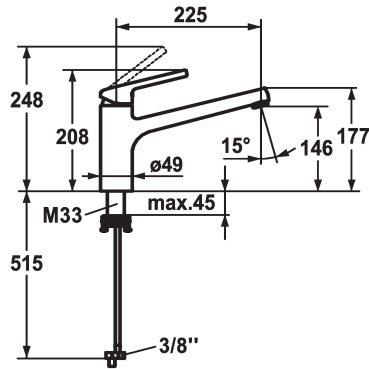

## KWC LUNA E

Hebelmischer - Küche - Niederdruck

Modell-Linie: LUNA E | 10.445.023.000FL  
Armaturen | Manuelle Armaturen

### KWC-Nr.

**125137**

ganzchrom, A 225, flexible Anschlusschläuche

- \* Hebelmischer
- \* Schwenkauslauf 160°
- Neoperl® Cascade®
- \* KWC Steuerpatrone M 35
- mit Keramikscheibentechnik

- Auslaufmenge und Temperatur stufenlos einstellbar
- \* Flexible Anschlusschläuche 3/6"
- \* QuickInstallation - Befestigung mit Gewindestutzen M33 x 1.5 mit Feststellschrauben
- Tischbohrung ø35 mm

### Technische Daten

Auslaufmenge	6 l/min (3 bar)
Anschluss	Flexible Anschlusschläuche
Auslauf	schwenkbar
Bedienung	seitenbedient
Farbcode	chromeline
Installationsart	Standmontage
Armaturtyp	Hebelmischer
Mass Höhe	208
Energiesparen	Niederdruck
Armaturengeräuschgruppe	I
Ausladung A	A 225
Energie Etikette	A
Mass-Wasseraustritt	146
Material	Messing

Auslaufmenge	6 l/min (3 bar)
Anschluss	Flexible Anschlusschläuche
Auslauf	schwenkbar
Bedienung	seitenbedient
Farbcode	chromeline
Installationsart	Standmontage
Armaturtyp	Hebelmischer
Mass Höhe	208
Energiesparen	Niederdruck
Armaturengeräuschgruppe	I
Ausladung A	A 225
Energie Etikette	A
Mass-Wasseraustritt	146
Material	Messing