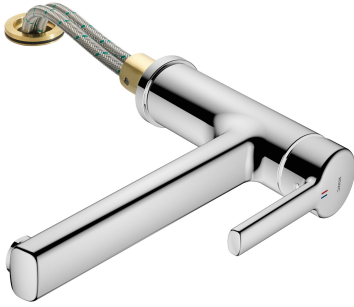

## KWC LUNA E Eengreepsmengkraan - Keuken

Modell-Linie: LUNA E | 10.441.043.000FL  
Kranen | Eengreepkranen

### KWC-No.

**125135**  
chromeline, A 225, flexibele aansluitlangen

- \* Eengreepsmengkraan
- \* Verwijderbaar voor montage onder raam - inbouwmaat 55 mm
- \* Draaibare uitloop 160°
- Neoperl® Cascade®
- \* KWC patroon M 35
- met keramische-schijventechniek

- debiet en temperatuur traploos instelbaar
- \* Flexibele aansluitlangen ¾"
- \* Bevestiging met schroefdraadhuls M35 x 1.5 (voormontagesokkel)
- \* Tafelboring ø35 - 37 mm

12 l/min (3 bar)
flexibele aansluitlangen
draaibaar
verwijderbaar
zijdelings bediend
chromeline
staande montage
Hebelmischer
218
I
A225
B
156
Messing