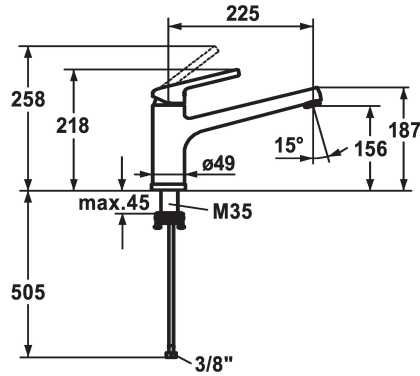

### KWC-No.

**125135**  
chromeline, A 225, flexibele aansluitlangen

- \* Eengreepsmengkraan
- \* Verwijderbaar voor montage onder raam - inbouwmaat 55 mm
- \* Draaibare uitloop 160°
- Neoperl® Cascade®
- \* KWC patroon M 35
- met keramische-schijventechniek

- debiet en temperatuur traploos instelbaar
- \* Flexibele aansluitlangen ¾"
- \* Bevestiging met schroefdraadhuls M35 x 1.5 (voormontagesokkel)
- \* Tafelboring ø35 - 37 mm

### Technical Data

A_Spout_Spray
Connection
Uitloop
neerklapbaar
Handling
Kleurcode
Installation_type
Faucet_typ
Hoogteafmeting
G_Acoustic_group
Projection_A
EnergyLabelCH
Afmetingen wateruitlaat
Materiaal

12 l/min (3 bar)
flexibele aansluitlangen
draaibaar
verwijderbaar
zijdelings bediend
chromeline
staande montage
Hebelmischer
218
I
A225
B
156
Messing