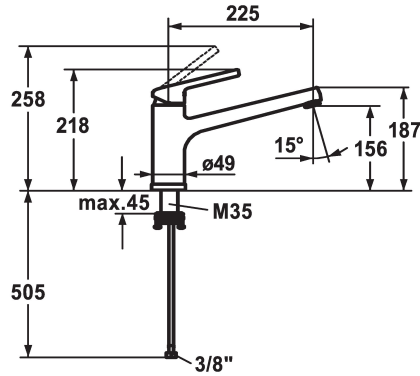

KWC LUNA E Eengreepsmengkraan - Keuken

Modell-Linie: LUNA E | 10.441.043.000FL
Kranen | Eengreepkranen

KWC-No.

125135

chromeline, A 225, flexibele aansluitlangen

- * Eengreepsmengkraan
- * Verwijderbaar voor montage onder raam - inbouwmaat 55 mm
- * Draaibare uitloop 160°
- Neoperl® Cascade®
- * KWC patroon M 35
- met keramische-schijventechniek

- debiet en temperatuur traploos instelbaar
- * Flexibele aansluitlangen ¾"
- * Bevestiging met schroefdraadhuls M35 x 1.5 (voormontagesokkel)
- * Tafelboring ø35 - 37 mm

Technical Data

Doorstroomhoeveelheid
schroefverbindingen
Uitloop
neerklapbaar
Bediening
Kleurcode
Type installatie
Kraan type
Hoogteafmeting
geluidsklasse
Projectie A
Energielabel
Afmetingen wateruitlaat
Materiaal

12 l/min (3 bar)
flexibele aansluitlangen
draaibaar
verwijderbaar
zijdelings bediend
chromeline
staande montage
Hebelmischer
218
I
A225
B
156
Messing

Reserve onderdelen

KWC LUNA E Eengreepsmengkraan - Keuken

Modell-Linie: LUNA E | 10.441.043.000FL
Kranen | Eengreepkranen

KWC patroon M 35 H

538327
Z.537.582
