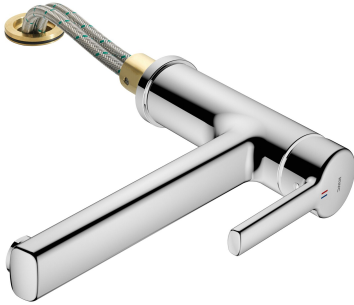

KWC LUNA E Eengreepsmengkraan - Keuken

Modell-Linie: LUNA E | 10.441.043.000FL
Kranen | Eengreepkranen

KWC-No.

125135

chromeline, A 225, flexibele aansluitlangen

- * Eengreepsmengkraan
- * Verwijderbaar voor montage onder raam - inbouwmaat 55 mm
- * Draaibare uitloop 160°
- Neoperl® Cascade®
- * KWC patroon M 35
- met keramische-schijventechniek

- debiet en temperatuur traploos instelbaar
- * Flexibele aansluitlangen ¾"
- * Bevestiging met schroefdraadhuls M35 x 1.5 (voormontagesokkel)
- * Tafelboring ø35 - 37 mm

Technical Data

Doorstroomhoeveelheid
schroefverbindingen
Uitloop
neerklapbaar
Bediening
Kleurcode
Type installatie
Kraan type
Hoogteafmeting
geluidsklasse
Projectie A
Energielabel
Afmetingen wateruitlaat
Materiaal

12 l/min (3 bar)
flexibele aansluitlangen
draaibaar
verwijderbaar
zijdelings bediend
chromeline
staande montage
Hebelmischer
218
I
A225
B
156
Messing

Reserve onderdelen

KWC LUNA E Eengreepsmengkraan - Keuken

Modell-Linie: LUNA E | 10.441.043.000FL
Kranen | Eengreepkranen

KWC patroon M 35 H

538327
Z.537.582
