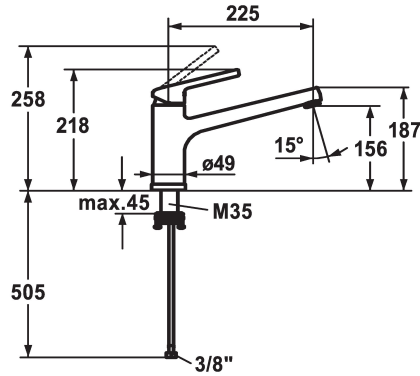

KWC LUNA E Miscelatore a leva

Modell-Linie: LUNA E | 10.441.043.000FL
Rubinetterie per bagni | Rubinetterie monocomando

KWC-No.

125135
chromeline, A225

- * Miscelatore a leva
- * Estraibile per montaggio sotto finestra - ingombro 55 mm
- * Bocca orientabile 160°
- Neoperl® Cascade®
- * KWC cartuccia M 35
- con tecnica a dischi in ceramica

- regolazione continua della portata e della temperatura
- * Tubi flessibili di collegamento da 3/8"
- * Fissaggio tramite raccordo filettato M35 x 1.5 (zoccolo premontato)
- * Foratura ø35 - 37 mm

Dati tecnici

Portata
Raccordo
bocca
corpo estraibile
Operazione
Codice colore
Tipo di installazione
Tipo di rubinetto
Dimensioni in altezza
Classe di rumorosità
Proiezione A
Etichetta energetica
Dimensioni uscita acqua
Materiale

12 l/min (3 bar)
tubi di collegamento flessibili
orientabile
estraibile
azionamento laterale
chromeline
montaggio fisso
Hebelmischer
218
I
A225
B
156
Ottone

Pezzi di ricambio

KWC LUNA E Miscelatore a leva