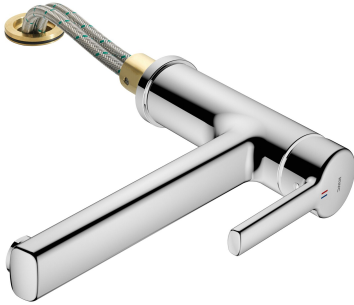

KWC LUNA E Miscelatore a leva

Modell-Linie: LUNA E | 10.441.043.000FL
Rubinetterie per bagni | Rubinetterie monocomando

KWC-No.

125135
chromeline, A225

- * Miscelatore a leva
- * Estraibile per montaggio sotto finestra - ingombro 55 mm
- * Bocca orientabile 160°
- Neoperl® Cascade®
- * KWC cartuccia M 35
- con tecnica a dischi in ceramica

- regolazione continua della portata e della temperatura
- * Tubi flessibili di collegamento da 3/8"
- * Fissaggio tramite raccordo filettato M35 x 1.5 (zoccolo premontato)
- * Foratura ø35 - 37 mm

Dati tecnici

Portata
Raccordo
bocca
corpo estraibile
Operazione
Codice colore
Tipo di installazione
Tipo di rubinetto
Dimensioni in altezza
Classe di rumorosità
Proiezione A
Etichetta energetica
Dimensioni uscita acqua
Materiale

12 l/min (3 bar)
tubi di collegamento flessibili
orientabile
estraibile
azionamento laterale
chromeline
montaggio fisso
Hebelmischer
218
I
A225
B
156
Ottone

Pezzi di ricambio

KWC LUNA E Miscelatore a leva