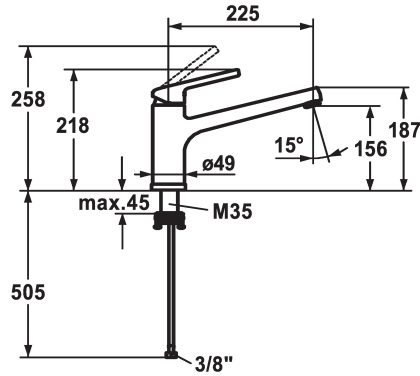

KWC LUNA E Mitigeur à levier - Cuisine

Modell-Linie: LUNA E | 10.441.043.000FL
Robinetteries | Robinets à monocommande

KWC-No.

125135
chromeline, A225

- * Mitigeur à levier
- * Pour montage sous fenêtre, déboîtable - hauteur min. 55 mm
- * Bec orientable 160°
- Neoperl® Cascade®
- * KWC cartouche M 35

- avec technique à disques céramique
- réglage de débit et de température continu
- * Raccordements flexibles 3/8"
- * Fixation par tige fileté M35 x 1.5 (socle prémonté)
- Perçage utile ø35 - 37 mm

Données techniques

Débit
Raccord
goulot
rabbatable
Commande
Code couleur
Type d'installation
Type de robinet
Dimension de la hauteur
Groupe de bruit pour la robinetterie
Projection A
Label énergétique
Dimension de la sortie d'eau
Matière

12 l/min (3 bar)
tuyaux de raccordement flexibles
orientable
déboîtable
commande latérale
chromeline
montage vertical
Hebelmischer
218
I
A225
B
156
Laiton

Pièces de rechange

KWC LUNA E
Mitigeur à levier - Cuisine