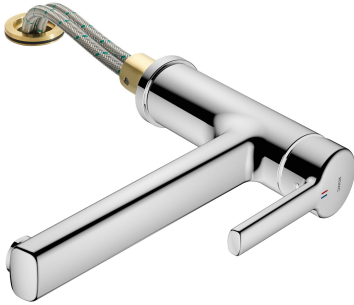

KWC LUNA E Mitigeur à levier - Cuisine

Modell-Linie: LUNA E | 10.441.043.000FL
Robinetteries | Robinets à monocommande

KWC-No.

125135
chromeline, A225

- * Mitigeur à levier
- * Pour montage sous fenêtre, déboîtable - hauteur min. 55 mm
- * Bec orientable 160°
- Neoperl® Cascade®
- * KWC cartouche M 35

- avec technique à disques céramique
- réglage de débit et de température continu
- * Raccordements flexibles 3/8"
- * Fixation par tige fileté M35 x 1.5 (socle prémonté)
- Perçage utile ø35 - 37 mm

Données techniques

Débit
Raccord
goulot
rabbatable
Commande
Code couleur
Type d'installation
Type de robinet
Dimension de la hauteur
Groupe de bruit pour la robinetterie
Projection A
Label énergétique
Dimension de la sortie d'eau
Matière

12 l/min (3 bar)
tuyaux de raccordement flexibles
orientable
déboîtable
commande latérale
chromeline
montage vertical
Hebelmischer
218
I
A225
B
156
Laiton

Pièces de rechange

KWC LUNA E
Mitigeur à levier - Cuisine