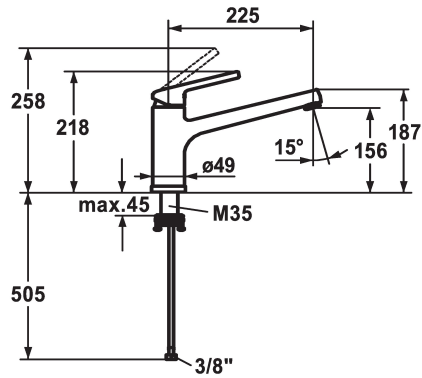

KWC LUNA E

Hebelmischer - Küche - wegnehmbar

Modell-Linie: LUNA E | 10.441.043.000FL
Armaturen | Manuelle Armaturen

KWC-Nr.

125135

ganzchrom, A 225, flexible Anschlusschläuche

- * Hebelmischer
- * Wegnehmbar für Unterfenstermontage - Einbaumaß 55 mm
- * Schwenkauslauf 160°
- Neoperl® Cascade®
- * KWC Steuerpatrone M 35

- mit Keramikscheibentechnik
- Auslaufmenge und Temperatur stufenlos einstellbar
- * Flexible Anschlusschläuche 3/8"
- * Befestigung mit Gewindestutzen M35 x 1.5 (Vormontagesockel)
- Tischbohrung \varnothing 35 - 37 mm

Technische Daten

Auslaufmenge
Anschluss
Auslauf
wegnehmbar
Bedienung
Farbcode
Installationsart
Armaturtyp
Mass Höhe
Armaturengeräuschgruppe
Ausladung A
Energie Etiketle
Mass-Wasseraustritt
Material

12 l/min (3 bar)
Flexible Anschlusschläuche
schwenkbar
wegnehmbar
seitenbedient
chromeline
Standmontage
Hebelmischer
218
I
A 225
B
156
Messing

Ersatzteile

KWC LUNA E

Hebelmischer - Küche - wegnehmbar

Modell-Linie: LUNA E | 10.441.043.000FL
Armaturen | Manuelle Armaturen

Steuerpatrone M 35 H

538327
Z.537.582
