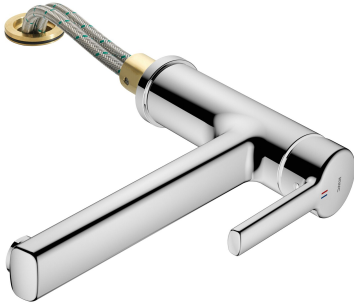

KWC LUNA E

Hebelmischer - Küche - wegnehmbar

Modell-Linie: LUNA E | 10.441.043.000FL
Armaturen | Manuelle Armaturen

KWC-Nr.

125135

ganzchrom, A 225, flexible Anschlusschläuche

- * Hebelmischer
- * Wegnehmbar für Unterfenstermontage - Einbaumaß 55 mm
- * Schwenkauslauf 160°
- Neoperl® Cascade®
- * KWC Steuerpatrone M 35

- mit Keramikscheibentechnik
- Auslaufmenge und Temperatur stufenlos einstellbar
- * Flexible Anschlusschläuche 3/8"
- * Befestigung mit Gewindestutzen M35 x 1.5 (Vormontagesockel)
- Tischbohrung \varnothing 35 - 37 mm

Technische Daten

Auslaufmenge
Anschluss
Auslauf
wegnehmbar
Bedienung
Farbcode
Installationsart
Armaturtyp
Mass Höhe
Armaturengeräuschgruppe
Ausladung A
Energie Etiketle
Mass-Wasseraustritt
Material

12 l/min (3 bar)
Flexible Anschlusschläuche
schwenkbar
wegnehmbar
seitenbedient
chromeline
Standmontage
Hebelmischer
218
I
A 225
B
156
Messing

Ersatzteile

KWC LUNA E

Hebelmischer - Küche - wegnehmbar

Modell-Linie: LUNA E | 10.441.043.000FL
Armaturen | Manuelle Armaturen

Steuerpatrone M 35 H

538327
Z.537.582
