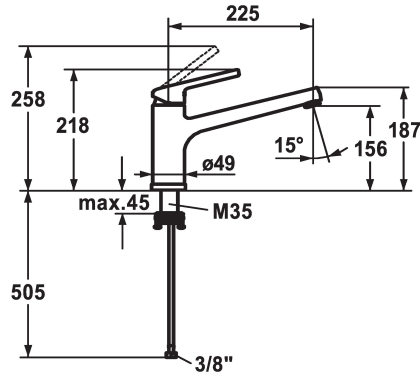

KWC LUNA E

Hebelmischer - Küche - wegnehmbar

Modell-Linie: LUNA E | 10.441.043.000FL
Armaturen | Manuelle Armaturen

KWC-Nr.

125135

ganzchrom, A 225, flexible Anschlusschläuche

- * Hebelmischer
- * Wegnehmbar für Unterfenstermontage - Einbaumaß 55 mm
- * Schwenkauslauf 160°
- Neoperl® Cascade®
- * KWC Steuerpatrone M 35

- mit Keramikscheibentechnik
- Auslaufmenge und Temperatur stufenlos einstellbar
- * Flexible Anschlusschläuche 3/8"
- * Befestigung mit Gewindestutzen M35 x 1.5 (Vormontagesockel)
- Tischbohrung \varnothing 35 - 37 mm

Technische Daten

Auslaufmenge
Anschluss
Auslauf
wegnehmbar
Bedienung
Farbcode
Installationsart
Armaturtyp
Mass Höhe
Armaturengeräuschgruppe
Ausladung A
Energie Etiketle
Mass-Wasseraustritt
Material

12 l/min (3 bar)
Flexible Anschlusschläuche
schwenkbar
wegnehmbar
seitenbedient
chromeline
Standmontage
Hebelmischer
218
I
A 225
B
156
Messing

Ersatzteile

KWC LUNA E

Hebelmischer - Küche - wegnehmbar

Modell-Linie: LUNA E | 10.441.043.000FL
Armaturen | Manuelle Armaturen

Steuerpatrone M 35 H

538327
Z.537.582
