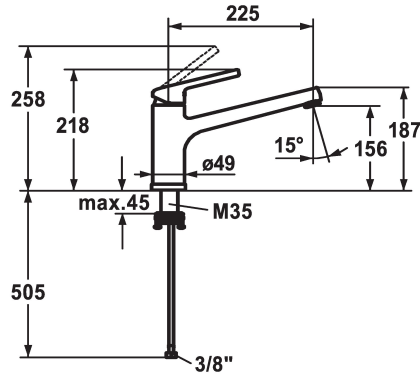

KWC LUNA E Lever mixer - Kitchen

Modell-Linie: LUNA E | 10.441.043.000FL
Umyvadlové armatury | Hydraulické armatury

KWC-No.

125135
chromeline, A225

- * Lever mixer
- * Detachable for installation below windows - detached 55 mm
- * Swivel spout 160°
- Neoperl® Cascade®
- * KWC cartridge M 35
- with ceramic discs

- flow rate and temperature continuously variable
- * Flexible connection hoses 3/8"
- * Fastening by means of threaded sleeve M35 x 1.5 (preassembled socket)
- * Mounting hole size ø35 - 37 mm

Technické údaje

A_Spout_Spray
Connection
ATT-KWC-AUSLAUF
ATT-KWC-UNTERFENSTER
Handling
ATT-KWC-FARBCODE
Installation_type
Faucet_typ
Measure_Height
G_Acoustic group
Projection_A
EnergyLabelCH
ATT-KWC-MASS-WASSERAUSTRITT
Materiál

12 l/min (3 bar)
Flexible_Anschlusschläuche
schwenkbar
wegnehmbar
seitenbedient
chromeline
Standmontage
Hebelmischer
218
I
A225
B
156
mosaz

Náhradní díly

KWC LUNA E Lever mixer - Kitchen

Modell-Linie: LUNA E | 10.441.043.000FL
Umyvadlové armatury | Hydraulické armatury