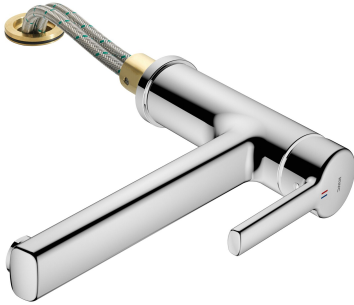

KWC LUNA E Lever mixer - Kitchen

Modell-Linie: LUNA E | 10.441.043.000FL
Umyvadlové armatury | Hydraulické armatury

KWC-No.

125135
chromeline, A225

- * Lever mixer
- * Detachable for installation below windows - detached 55 mm
- * Swivel spout 160°
- Neoperl® Cascade®
- * KWC cartridge M 35
- with ceramic discs

- flow rate and temperature continuously variable
- * Flexible connection hoses 3/8"
- * Fastening by means of threaded sleeve M35 x 1.5 (preassembled socket)
- * Mounting hole size ø35 - 37 mm

Technické údaje

A_Spout_Spray
Connection
ATT-KWC-AUSLAUF
ATT-KWC-UNTERFENSTER
Handling
ATT-KWC-FARBCODE
Installation_type
Faucet_typ
Measure_Height
G_Acoustic group
Projection_A
EnergyLabelCH
ATT-KWC-MASS-WASSERAUSTRITT
Materiál

12 l/min (3 bar)
Flexible_Anschlusschläuche
schwenkbar
wegnehmbar
seitenbedient
chromeline
Standmontage
Hebelmischer
218
I
A225
B
156
mosaz

Náhradní díly

KWC LUNA E Lever mixer - Kitchen

Modell-Linie: LUNA E | 10.441.043.000FL
Umyvadlové armatury | Hydraulické armatury