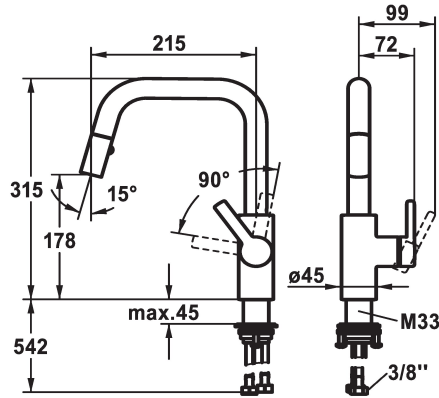

KWC LUNA E Eengreepsmengkraan - Keuken

Modell-Linie: LUNA E | 10.441.004.176FL
Kranen | Eengreepkranen

KWC-No.

125133
chromeline, A215

125134
matt black, A215

Kleurcode

chromeline

matt black

- * Eengreepsmengkraan
- * Positionering van de hendel alleen rechts mogelijk
- Veiligheid voor kinderen: koud water bij hendelpositie naar voren
- * afstand wand tot hart tafelboring min. 25 mm
- * TouchProtect - mengkranomp wordt niet heet
- * Uittrekbare vaardouche
- Neoperl® Cascade®
- PowerClean - automatische terugschakeling
- tot 400 mm uittrekbaar
- zwarte weefselslang

- QuickConnect - Eenvoudig slangkoppelingsysteem
- * SwivelStop - slangdoorvoer, draaibaar 360°, te begrenzen tot 150°
- * KWC patroon M 35 S
- met keramische-schijfentechniek
- debiet en temperatuur traploos instelbaar
- * Flexibele aansluitslangen 3/8"
- * QuickInstallation - Bevestiging met draadfitting met borgschroeven
- * Tafelboring ø35 mm

A215

EnergyLabelCH

A

Afmetingen wateruitlaat

178

Materiaal

Messing