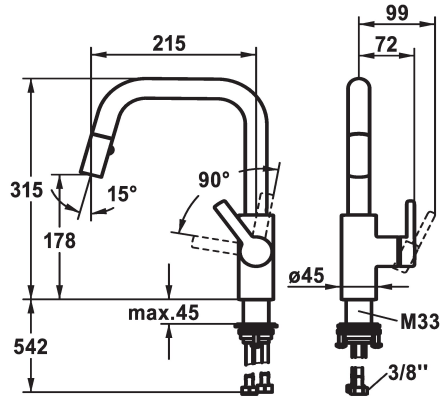

KWC LUNA E Eengreepsmengkraan - Keuken

Modell-Linie: LUNA E | 10.441.004.176FL
Kranen | Eengreepkranen

KWC-No.

125133
chromeline, A215

125134
matt black, A215

Kleurcode

chromeline

matt black

- Eengreepsmengkraan
- Positionering van de hendel alleen rechts mogelijk
- Veiligheid voor kinderen: koud water bij hendelpositie naar voren
- afstand wand tot hart tafelboring min. 25 mm
- TouchProtect - mengkraanromp wordt niet heet
- Uittrekbare vaardouche
- Neoperl® Cascade®
- PowerClean - automatische terugschakeling
- tot 400 mm uittrekbaar
- zwarte weefselslang

- QuickConnect - Eenvoudig slangkoppelingsysteem
- SwivelStop - slangdoorvoer, draaibaar 360°, te begrenzen tot 150°
- KWC patroon M 35 S
- met keramische-schijventechniek
- debiet en temperatuur traploos instelbaar
- Flexibele aansluitslangen 3/8"
- QuickInstallation - Bevestiging met draadfitting met borgschroeven
- Tafelboring ø35 mm

Technical Data

Doorstroomhoeveelheid zeefstraal

8 l/min (3 bar)

Doorstroomhoeveelheid normale straal

8 l/min (3 bar)

schroefverbindingen

flexibele aansluitslangen

Uitloop

draaibaar

Bediening

zijdelings bediend

Keukendouche

Uittrekbare vaardouche

Kleurcode

matt black

Type installatie

staande montage

Kraan type

Hebelmischer

Hoogteafmeting

315

geluidsklasse

I

Projectie A

A215

Energielabel

A

Afmetingen wateruitlaat

178

Materiaal

Messing

Reserve onderdelen