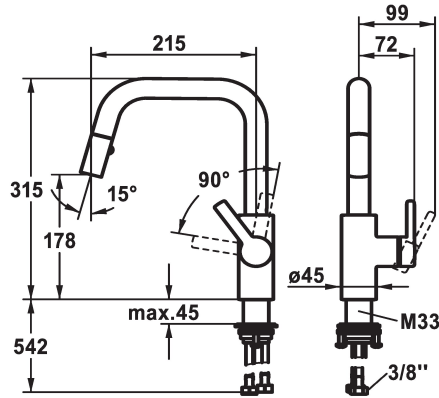

KWC LUNA E Mitigeur à levier - Cuisine

Modell-Linie: LUNA E | 10.441.004.176FL
Robinetteries | Robinets à monocommande

KWC-No.

125133
chromeline, A215

125134
matt black, A215

Code couleur

chromeline

matt black

- gaine tissu noire
- QuickConnect - Système simple de raccord de flexible
- * SwivelStop - guide flexible orientable 360°, limitable à 150°
- * KWC cartouche M 35 S
- avec technique à disques céramique
- réglage de débit et de température continu
- * Raccordements flexibles 3/8"
- * QuickInstallation - Fixation à l'aide de raccords filetés avec vis de blocage
- Perçage utile ø35 mm

montage vertical

Type de robinet

Hebelmischer

Dimension de la hauteur

315

Groupe de bruit pour la robinetterie

I

Projection A

A215

Label énergétique

A

Dimension de la sortie d'eau

178

Matière

Laiton

Pièces de rechange