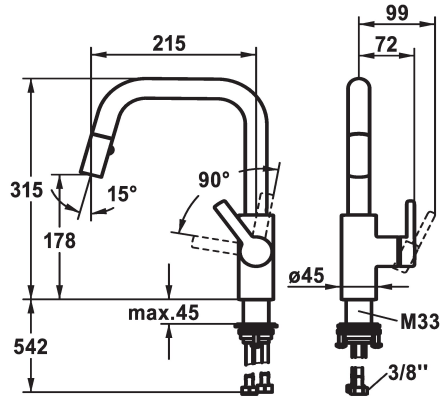

KWC LUNA E Mitigeur à levier - Cuisine

Modell-Linie: LUNA E | 10.441.004.176FL
Robinetteries | Robinets à monocommande

KWC-No.

125133
chromeline, A215

125134
matt black, A215

Code couleur

chromeline

matt black

- * Mitigeur à levier
- * Position du levier possible à droite uniquement
- sécurité pour les enfants: eau froide en position avant
- * Distance mur au centre du perçage dans table min. 25 mm
- * TouchProtect - protection contre les brûlures grâce au principe de la double coque
- * Douche inversible extensible
- Neoperl® Cascade®
- PowerClean - mode jet pluie, avec rappel automatique
- extensible jusqu'à 400 mm

- gaine tissu noire
- QuickConnect - Système simple de raccord de flexible
- * SwivelStop - guide flexible orientable 360°, limitable à 150°
- * KWC cartouche M 35 S
- avec technique à disques céramique
- réglage de débit et de température continu
- * Raccordements flexibles 3/8"
- * QuickInstallation - Fixation à l'aide de raccords filetés avec vis de blocage
- Perçage utile ø35 mm

8 l/min (3 bar)
8 l/min (3 bar)
tuyaux de raccordement flexibles
orientable
commande latérale
Douche extractible
matt black
montage vertical
Hebelmischer
315
l
A215
A
178
Laiton

Pièces de rechange

KWC LUNA E Mitigeur à levier - Cuisine