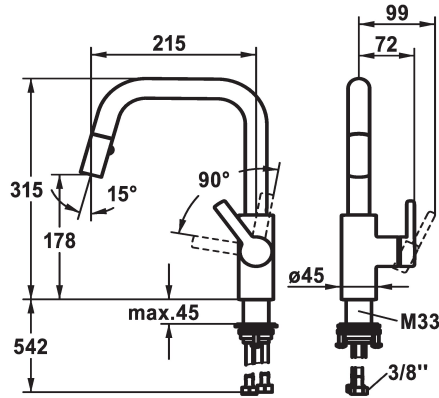

### KWC-Nr.

**125133**  
ganzchrom, A 215, flexible Anschlusschläuche

**125134**  
matt black, A 215, flexible Anschlusschläuche

### Farbcode

chromeline

matt black

- \* Hebelmischer
- \* Positionierung des Hebels nur rechts möglich
- Sicherheit für Kinder: Kaltwasser bei Hebelposition vorne
- \* Abstand Wand zu Mitte Tischbohrung min. 25 mm
- \* TouchProtect - Schutz vor Verbrennungen durch Zweischalenprinzip
- \* Ausziehbare Umstellbrause
- Neoperl® Cascade®
- PowerClean - Siebstrahlmodus, mit Rückstellautomatik
- bis 400 mm ausziehbar
- schwarzer Gewebeschlauch

- QuickConnect - Einfaches Schlauchstecksystem
- \* SwivelStop - Schlauchdurchführung, schwenkbar 360°, begrenzt auf 150°
- \* KWC Steuerpatrone M 35 S
- mit Keramikscheibentechnik
- Auslaufmenge und Temperatur stufenlos einstellbar
- \* Flexible Anschlusschläuche 3/8"
- \* QuickInstallation - Befestigung mit Gewindestutzen M33 x 1.5 mit Feststellschrauben
- Tischbohrung ø35 mm

### Technische Daten

Auslaufmenge Siebstrahl	8 l/min (3 bar)
Auslaufmenge Normalstahl	8 l/min (3 bar)
Anschluss	Flexible Anschlusschläuche
Auslauf	schwenkbar
Bedienung	seitenbedient
Küchenbrause	Auszugbrause
Farbcode	matt black
Installationsart	Standmontage
Armaturtyp	Hebelmischer
Mass Höhe	315
Armaturengeräuschgruppe	I
Ausladung A	A 215
Energie Etikette	A
Mass-Wasseraustritt	178
Material	Messing