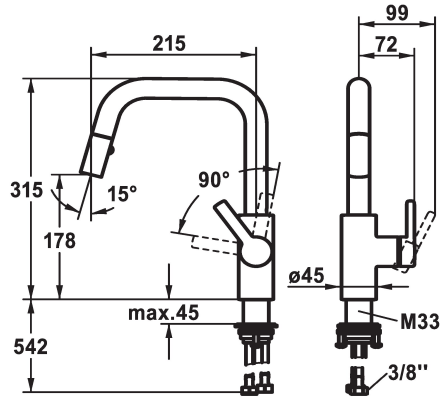

KWC LUNA E Eengreepsmengkraan - Keuken

Modell-Linie: LUNA E | 10.441.004.000FL
Kranen | Eengreepkranen

KWC-No.

125133
chromeline, A215

125134
matt black, A215

Kleurcode

chromeline

matt black

- Eengreepsmengkraan
- Positionering van de hendel alleen rechts mogelijk
- Veiligheid voor kinderen: koud water bij hendelpositie naar voren
- afstand wand tot hart tafelboring min. 25 mm
- TouchProtect - mengkraanromp wordt niet heet
- Uittrekbare vaardouche
- Neoperl® Cascade®
- PowerClean - automatische terugschakeling
- tot 400 mm uittrekbaar
- zwarte weefselslang

- QuickConnect - Eenvoudig slangkoppelingsysteem
- SwivelStop - slangdoorvoer, draaibaar 360°, te begrenzen tot 150°
- KWC patroon M 35 S
- met keramische-schijfentechniek
- debiet en temperatuur traploos instelbaar
- Flexibele aansluitlangen 3/8"
- QuickInstallation - Bevestiging met draadfitting met borgschroeven
- Tafelboring ø35 mm

Technical Data

Doorstroomhoeveelheid zeefstraal

8 l/min (3 bar)

Doorstroomhoeveelheid normale straal

8 l/min (3 bar)

Connection

flexibele aansluitlangen

uitloop

draaibaar

Handling

zijdelings bediend

Kitchen_spray

Uittrekbare vaardouche

Kleurcode

chromeline

Installation_type

staande montage

Faucet_typ

Hebelmischer

Hoogteafmeting

315

G_Acoustic group

I

Projection_A

A215

EnergyLabelCH

A

Afmetingen wateruitlaat

178

Materiaal

Messing