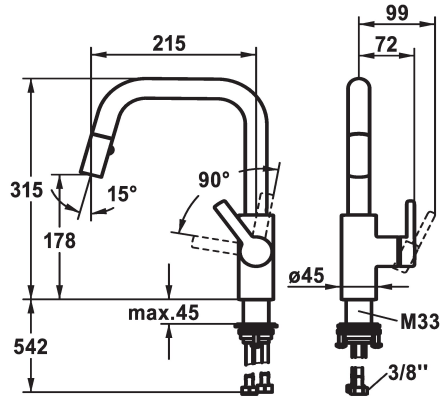

KWC LUNA E Eengreepsmengkraan - Keuken

Modell-Linie: LUNA E | 10.441.004.000FL
Kranen | Eengreepkranen

KWC-No.

125133
chromeline, A215

125134
matt black, A215

Kleurcode

chromeline

matt black

- Eengreepsmengkraan
- Positionering van de hendel alleen rechts mogelijk
- Veiligheid voor kinderen: koud water bij hendelpositie naar voren
- afstand wand tot hart tafelboring min. 25 mm
- TouchProtect - mengkraanromp wordt niet heet
- Uittrekbare vaardouche
- Neoperl® Cascade®
- PowerClean - automatische terugschakeling
- tot 400 mm uittrekbaar
- zwarte weefselslang

- QuickConnect - Eenvoudig slangkoppelingsysteem
- SwivelStop - slangdoorvoer, draaibaar 360°, te begrenzen tot 150°
- KWC patroon M 35 S
- met keramische-schijfentechniek
- debiet en temperatuur traploos instelbaar
- Flexibele aansluitslangen 3/8"
- QuickInstallation - Bevestiging met draadfitting met borgschroeven
- Tafelboring ø35 mm

Technical Data

Doorstroomhoeveelheid zeefstraal

8 l/min (3 bar)

Doorstroomhoeveelheid normale straal

8 l/min (3 bar)

schroefverbindingen

flexibele aansluitslangen

uitloop

draaibaar

Bediening

zijdelings bediend

Keukendouche

Uittrekbare vaardouche

Kleurcode

chromeline

Type installatie

staande montage

Kraan type

Hebelmischer

Hoogteafmeting

315

geluidsklasse

I

Projectie A

A215

Energielabel

A

Afmetingen wateruitlaat

178

Materiaal

Messing

Reserve onderdelen