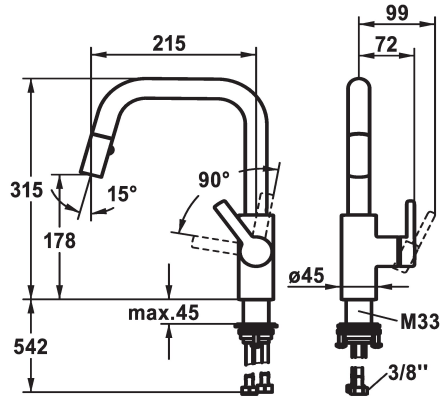

## KWC LUNA E Miscelatore a leva

Modell-Linie: LUNA E | 10.441.004.000FL  
Rubinetterie per bagni | Rubinetterie monocomando

### Codice colore

chromeline

matt black

- \* Miscelatore a leva
- \* Posizione della leva possibile solo a destra
- protezione per i bambini: posizione leva "acqua fredda" avanti
- \* distanza tra la parete e il centro del foro del lavabo min. 25 mm
- \* TouchProtect - protezione dalle scottature grazie al sistema a intercapedine
- \* Doccia con deviatore estraibile
- Neoperl® Cascade®
- PowerClean - getto a richiesta, con ritorno automatico
- estraibile fino a 400 mm
- tubo flessibile in tessuto nero

- QuickConnect - Semplice sistema di inserimento a tubo
- \* SwivelStop - passaggio tubo flessibile, orientabile 360°, limitabile a 150°
- \* KWC cartuccia M 35 S
- con tecnica a dischi in ceramica
- regolazione continua della portata e della temperatura
- \* Tubi flessibili di collegamento da 3/8"
- \* QuickInstallation - Fissaggio tramite raccordo filettato con viti di arresto
- \* Foratura ø35 mm

A215

Etichetta energetica

A

Dimensioni uscita acqua

178

Materiale

Ottone