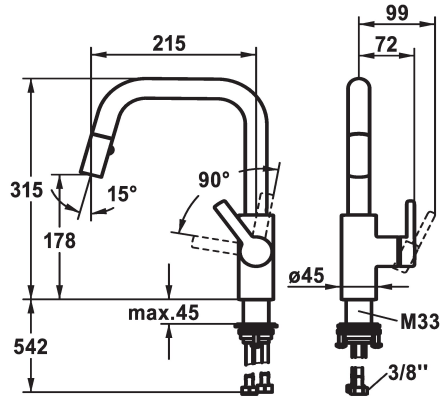

KWC LUNA E Mitigeur à levier - Cuisine

Modell-Linie: LUNA E | 10.441.004.000FL
Robinetteries | Robinets à monocommande

KWC-No.

125133
chromeline, A215

125134
matt black, A215

Code couleur

chromeline

matt black

- gaine tissu noire
- QuickConnect - Système simple de raccord de flexible
- * SwivelStop - guide flexible orientable 360°, limitable à 150°
- * KWC cartouche M 35 S
- avec technique à disques céramique
- réglage de débit et de température continu
- * Raccordements flexibles 3/8"
- * QuickInstallation - Fixation à l'aide de raccords filetés avec vis de blocage
- Perçage utile ø35 mm

montage vertical

Type de robinet

Hebelmischer

Dimension de la hauteur

315

Groupe de bruit pour la robinetterie

I

Projection A

A215

Label énergétique

A

Dimension de la sortie d'eau

178

Matière

Laiton

Pièces de rechange