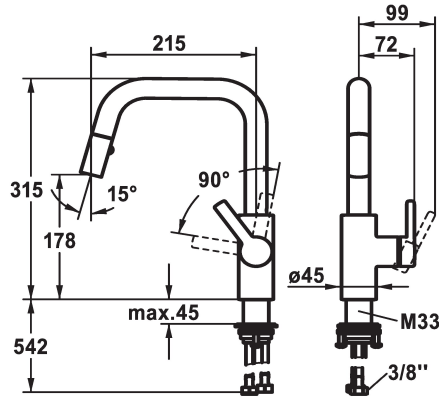

KWC LUNA E Monomando - Cocina

Modell-Linie: LUNA E | 10.441.004.000FL
Griferías de lavabo | Grifo para lavabo

KWC-No.

125133
chromeline, A215

125134
matt black, A215

Código de color

chromeline

matt black

- Monomando
- Posicionamiento de palanca sólo a la derecha
- seguridad para los niños: posición de agua fría hacia delante (mando a la derecha)
- Distancia mínima de la pared al centro del taladro min. 25 mm
- TouchProtect - el cuerpo del grifo no se calienta
- Ducha extraíble con inversor
- Neoperl® Cascade®
- PowerClean - retorno automático
- extraíble hasta 400 mm

- Manguera negra entretejida
- QuickConnect - Sencillo sistema de conexión de tubos
- SwivelStop - guía tubo flexible, orientable 360°, limitado a 150°
- KWC cartucho M 35 S
- con tecnología de discos cerámicos
- caudal y temperatura regulables
- Tubos conexión flexibles 3/8"
- QuickInstallation - Fijación mediante conexión roscada con tornillos de fijación
- Medida orificios ø35 mm

Datos técnicos

Caudal de salida chorro suave

8 l/min (3 bar)

Caudal de salida chorro normal

8 l/min (3 bar)

Racors

tubos de conexión flexibles

caño

freno rodillo

Operación

accionamiento lateral

Ducha de cocina

Ducha extraíble

Código de color

chromeline

Tipo de instalación

Standmontage

Tipo de grifo

Hebelmischer

Dimensión de la altura

315

Grupo de ruido

I

Proyección A

A215

Etiqueta energética

A

Dimensión de la altura

178

Material

Latón

Piezas de recambio