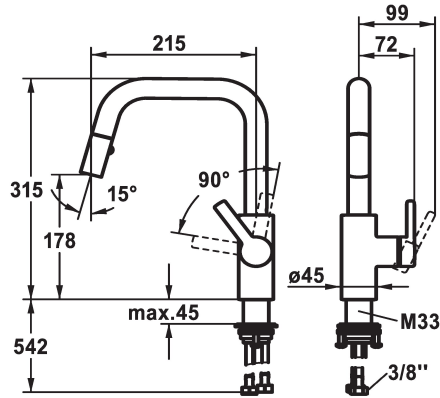

### KWC-Nr.

**125133**  
ganzchrom, A 215, flexible Anschlusschläuche

**125134**  
matt black, A 215, flexible Anschlusschläuche

### Farbcode

chromeline

matt black

- \* Hebelmischer
- \* Positionierung des Hebels nur rechts möglich
- Sicherheit für Kinder: Kaltwasser bei Hebelposition vorne
- \* Abstand Wand zu Mitte Tischbohrung min. 25 mm
- \* TouchProtect - Schutz vor Verbrennungen durch Zweischalenprinzip
- \* Ausziehbare Umstellbrause
- Neoperl® Cascade®
- PowerClean - Siebstrahlmodus, mit Rückstellautomatik
- bis 400 mm ausziehbar
- schwarzer Gewebeschlauch

- QuickConnect - Einfaches Schlauchstecksystem
- \* SwivelStop - Schlauchdurchführung, schwenkbar 360°, begrenzt auf 150°
- \* KWC Steuerpatrone M 35 S
- mit Keramikscheibentechnik
- Auslaufmenge und Temperatur stufenlos einstellbar
- \* Flexible Anschlusschläuche 3/8"
- \* QuickInstallation - Befestigung mit Gewindestutzen M33 x 1.5 mit Feststellschrauben
- Tischbohrung ø35 mm

### Technische Daten

Auslaufmenge Siebstrahl	8 l/min (3 bar)
Auslaufmenge Normalstahl	8 l/min (3 bar)
Anschluss	Flexible Anschlusschläuche
Auslauf	schwenkbar
Bedienung	seitenbedient
Küchenbrause	Auszugbrause
Farbcode	chromeline
Installationsart	Standmontage
Armaturtyp	Hebelmischer
Mass Höhe	315
Armaturengeräuschgruppe	I
Ausladung A	A 215
Energie Etikette	A
Mass-Wasseraustritt	178
Material	Messing