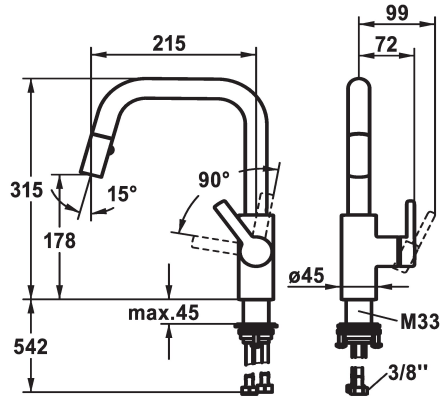

### KWC-Nr.

**125133**  
chromeline, A 215, flexible Anschlusschläuche

**125134**  
matt black, A 215, flexible Anschlusschläuche

### Farbcode

chromeline

matt black

- \* Hebelmischer
- \* Positionierung des Hebels nur rechts möglich
- Sicherheit für Kinder: Kaltwasser bei Hebelposition vorne
- \* Abstand Wand zu Mitte Tischbohrung min. 25 mm
- \* TouchProtect - Schutz vor Verbrennungen durch Zweischalenprinzip
- \* Ausziehbare Umstellbrause
- Neoperl® Cascade®
- PowerClean - Siebstrahlmodus, mit Rückstellautomatik
- bis 400 mm ausziehbar
- schwarzer Gewebeschlauch

- QuickConnect - Einfaches Schlauchstecksystem
- \* SwivelStop - Schlauchdurchführung, schwenkbar 360°, begrenzt auf 150°
- \* KWC Steuerpatrone M 35 S
- mit Keramikscheibentechnik
- Auslaufmenge und Temperatur stufenlos einstellbar
- \* Flexible Anschlusschläuche 3/8"
- \* QuickInstallation - Befestigung mit Gewindestutzen M33 x 1.5 mit Feststellschrauben
- Tischbohrung ø35 mm

### Technische Daten

Auslaufmenge Siebstrahl	8 l/min (3 bar)
Auslaufmenge Normalstahl	8 l/min (3 bar)
Anschluss	Flexible Anschlusschläuche
Auslauf	schwenkbar
Bedienung	seitenbedient
Küchenbrause	Auszugbrause
Farbcode	chromeline
Installationsart	Standmontage
Armaturtyp	Hebelmischer
Mass Höhe	315
Armaturengeräuschgruppe	I
Ausladung A	A 215
Energie Etikette	A
Mass-Wasseraustritt	178
Material	Messing