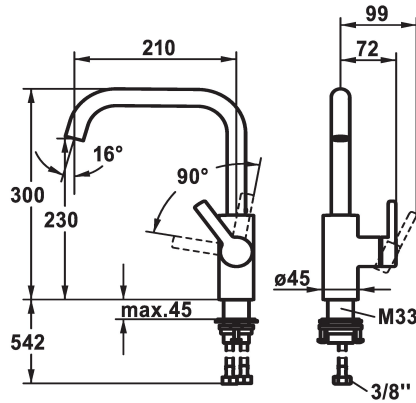

KWC LUNA E Mitigeur à levier - Cuisine

Modell-Linie: LUNA E | 10.441.013.176FL
Robinetteries | Robinets à monocommande

KWC-No.

125131
chromeline, A210

125132
matt black, A210

Code couleur

chromeline

matt black

- * Mitigeur à levier
- * Position du levier possible à droite uniquement
- sécurité pour les enfants: eau froide en position avant
- * Distance mur au centre du perçage dans table min. 25 mm
- * SwivelStop - bec orientable 360°, limitable à 150°
- Neoperl® Caché®
- * KWC cartouche M 35 S

- avec technique à disques céramique
- réglage de débit et de température continu
- * Raccordements flexibles 3/8"
- * QuickInstallation - Fixation à l'aide de raccords filetés avec vis de blocage
- Perçage utile ø35 mm

Données techniques

Débit	12 l/min (3 bar)
Raccord	tuyaux de raccordement flexibles
goulot	orientable
Commande	commande latérale
Code couleur	matt black
Type d'installation	montage vertical
Type de robinet	Hebelmischer
Dimension de la hauteur	300
Groupe de bruit pour la robinetterie	I
Projection A	A210
Label énergétique	B
Dimension de la sortie d'eau	230
Matière	Laiton