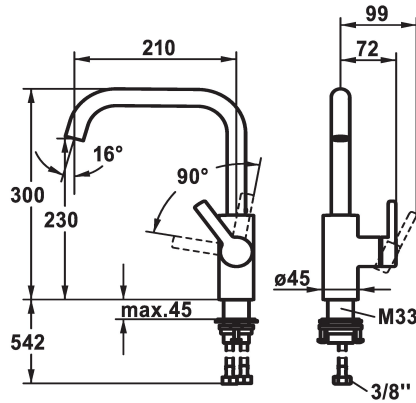

### KWC-Nr.

**125131**  
ganzchrom, A 210, flexible Anschlusschläuche

**125132**  
matt black, A 210, flexible Anschlusschläuche

### Farbcode

chromeline

matt black

- \* Hebelmischer
- \* Positionierung des Hebels nur rechts möglich
- Sicherheit für Kinder: Kaltwasser bei Hebelposition vorne
- \* Abstand Wand zu Mitte Tischbohrung min. 25 mm
- \* SwivelStop - Schwenkauslauf 360°, begrenzt auf 150°
- Neoperl® Caché®
- \* KWC Steuerpatrone M 35 S

- mit Keramikscheibentechnik
- Auslaufmenge und Temperatur stufenlos einstellbar
- \* Flexible Anschlusschläuche 3/8"
- \* QuickInstallation - Befestigung mit Gewindestutzen M33 x 1.5 mit Feststellschrauben
- Tischbohrung ø35 mm

### Technische Daten

Auslaufmenge	12 l/min (3 bar)
Anschluss	Flexible Anschlusschläuche
Auslauf	schwenkbar
Bedienung	seitenbedient
Farbcode	matt black
Installationsart	Standmontage
Armaturtyp	Hebelmischer
Mass Höhe	300
Armaturengeräuschgruppe	I
Ausladung A	A 210
Energie Etikette	B
Mass-Wasseraustritt	230
Material	Messing