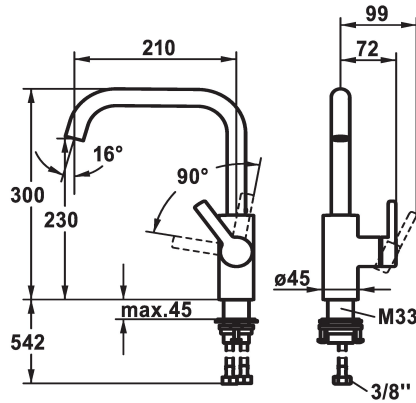

KWC LUNA E

Hebelmischer - Küche

Modell-Linie: LUNA E | 10.441.013.176FL
Armaturen | Manuelle Armaturen

KWC-Nr.

125131
ganzchrom, A 210, flexible Anschlusschläuche

125132
matt black, A 210, flexible Anschlusschläuche

Farbcode

chromeline

matt black

- Hebelmischer
- Positionierung des Hebels nur rechts möglich
- Sicherheit für Kinder: Kaltwasser bei Hebelposition vorne
- Abstand Wand zu Mitte Tischbohrung min. 25 mm
- SwivelStop - Schwenkauslauf 360°, begrenzt auf 150°
- Neoperl® Caché®
- KWC Steuerpatrone M 35 S

- mit Keramikscheibentechnik
- Auslaufmenge und Temperatur stufenlos einstellbar
- Flexible Anschlusschläuche 3/8"
- QuickInstallation - Befestigung mit Gewindestutzen M33 x 1.5 mit Feststellschrauben
- Tischbohrung ø35 mm

Technische Daten

Auslaufmenge	12 l/min (3 bar)
Anschluss	Flexible Anschlusschläuche
Auslauf	schwenkbar
Bedienung	seitenbedient
Farbcode	matt black
Installationsart	Standmontage
Armaturtyp	Hebelmischer
Mass Höhe	300
Armaturengeräuschgruppe	I
Ausladung A	A 210
Energie Etikette	B
Mass-Wasseraustritt	230
Material	Messing

Ersatzteile