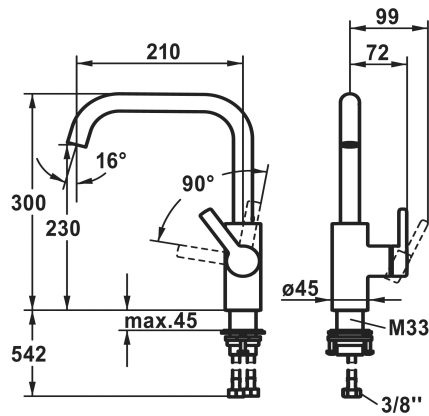

### KWC-Nr.

**125131**  
chromeline, A 210, flexible Anschlusschläuche 3/8"

**125132**  
matt black, A 210, flexible Anschlusschläuche 3/8"

### Farbcode

chromeline

matt black

- \* Hebelmischer
- \* Positionierung des Hebels nur rechts möglich
- Sicherheit für Kinder: Kaltwasser bei Hebelposition vorne
- \* Abstand Wand zu Mitte Tischbohrung min. 25 mm
- \* SwivelStop - Schwenkauslauf 360°, begrenzt auf 150°
- Neoperl® Caché®
- \* KWC Steuerpatrone M 35 S

### Technische Daten

Auslaufmenge	12 l/min (3 bar)
Anschluss	Flexible Anschlusschläuche 3/8"
Auslauf	schwenkbar
Bedienung	seitenbedient
Farbcode	matt black
Installationsart	Standmontage
Artikeltyp	Hebelmischer
Mass Höhe	300
Armaturengeräuschgruppe	I
Energieetikette (CH)	B
Mass-Wasseraustritt	230
Material	Messing
Schwenkbereich	360°, begrenzt auf 150°
Ausladung A	210 mm

## KWC LUNA E Hebelmischer - Küche

Modell-Linie: LUNA E | 10.441.013.176FL  
Armaturen | Manuelle Armaturen

**Steuerpatrone**

**538329**  
Z.537.584

**Service Schlüssel Neoperl © Caché ©, JR,  
21 mm, rot**