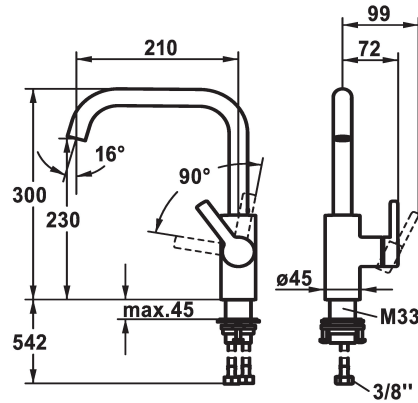

KWC LUNA E Eengreepsmengkraan - Keuken

Modell-Linie: LUNA E | 10.441.013.000FL
Kranen | Eengreepkranen

KWC-No.

125131
chromeline, A210

125132
matt black, A210

Kleurcode

chromeline

matt black

- * Eengreepsmengkraan
- * Positionering van de hendel alleen rechts mogelijk
- Veiligheid voor kinderen: koud water bij hendelpositie naar voren
- * afstand wand tot hart tafelboring min. 25 mm
- * SwivelStop - draaibare uitloop 360°, te begrenzen tot 150°
- Neoperl® Caché®
- * KWC patroon M 35 S

- met keramische-schijventechniek
- debiet en temperatuur traploos instelbaar
- * Flexibele aansluitlangen 3/8"
- * QuickInstallation - Bevestiging met draadfitting met borgschroeven
- * Tafelboring ø35 mm

Technical Data

A_Spout_Spray

12 l/min (3 bar)

Connection

flexibele aansluitlangen

uitloop

draaibaar

Handling