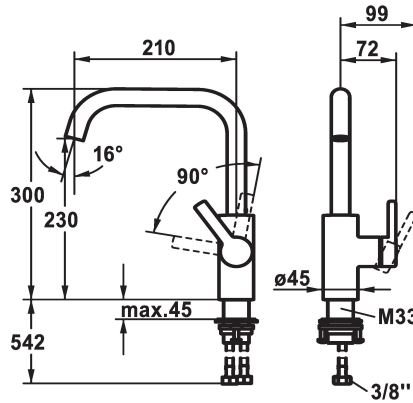

KWC LUNA E Mitigeur à levier - Cuisine

Modell-Linie: LUNA E | 10.441.013.000FL
Robinetteries | Robinets à monocommande

KWC-No.

125131
chromeline, A210

125132
matt black, A210

Code couleur

chromeline

matt black

- * Mitigeur à levier
- * Position du levier possible à droite uniquement
- sécurité pour les enfants: eau froide en position avant
- * Distance mur au centre du perçage dans table min. 25 mm
- * SwivelStop - bec orientable 360°, limitable à 150°
- Neoperl® Caché®
- * KWC cartouche M 35 S

- avec technique à disques céramique
- réglage de débit et de température continu
- * Raccordements flexibles 3/8"
- * QuickInstallation - Fixation à l'aide de raccords filetés avec vis de blocage
- Perçage utile ø35 mm

Données techniques

Débit	12 l/min (3 bar)
Raccord	tuyaux de raccordement flexibles
goulot	orientable
Commande	commande latérale
Code couleur	chromeline
Type d'installation	montage vertical
Type de robinet	Hebelmischer
Dimension de la hauteur	300
Groupe de bruit pour la robinetterie	I
Projection A	A210
Label énergétique	B
Dimension de la sortie d'eau	230
Matière	Laiton