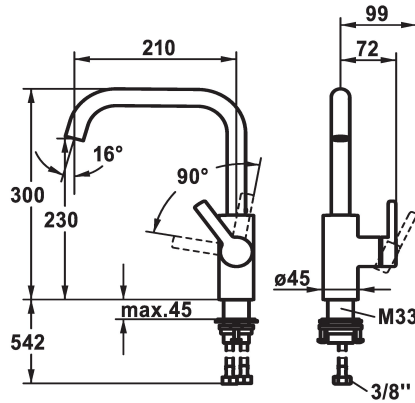

## KWC LUNA E Mitigeur à levier - Cuisine

Modell-Linie: LUNA E | 10.441.013.000FL  
Robinetteries | Robinets à monocommande

### Code couleur

chromeline

matt black

- \* Mitigeur à levier
- \* Position du levier possible à droite uniquement
- sécurité pour les enfants: eau froide en position avant
- \* Distance mur au centre du perçage dans table min. 25 mm
- \* SwivelStop - bec orientable 360°, limitable à 150°
- Neoperl® Caché®
- \* KWC cartouche M 35 S

- avec technique à disques céramique
- réglage de débit et de température continu
- \* Raccordements flexibles 3/8"
- \* QuickInstallation - Fixation à l'aide de raccords filetés avec vis de blocage
- Perçage utile ø35 mm

### Données techniques

Débit	12 l/min (3 bar)
Raccord	tuyaux de raccordement flexibles
goulot	orientable
Commande	commande latérale
Code couleur	chromeline
Type d'installation	montage vertical
Type de robinet	Hebelmischer
Dimension de la hauteur	300
Groupe de bruit pour la robinetterie	I
Projection A	A210
Label énergétique	B
Dimension de la sortie d'eau	230
Matière	Laiton