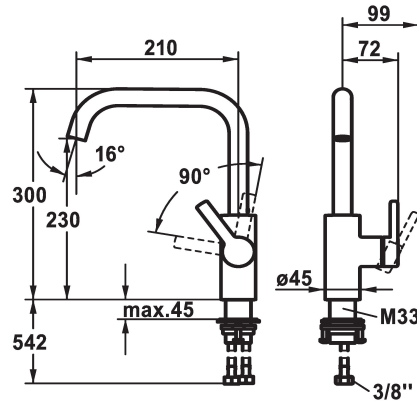

KWC LUNA E

Hebelmischer - Küche

Modell-Linie: LUNA E | 10.441.013.000FL

Armaturen | Manuelle Armaturen

KWC-Nr.

125131
ganzchrom, A 210, flexible Anschlusschläuche

125132
matt black, A 210, flexible Anschlusschläuche

Farbcode

chromeline

matt black

- * Hebelmischer
- * Positionierung des Hebels nur rechts möglich
- Sicherheit für Kinder: Kaltwasser bei Hebelposition vorne
- * Abstand Wand zu Mitte Tischbohrung min. 25 mm
- * SwivelStop - Schwenkauslauf 360°, begrenzt auf 150°
- Neoperl® Caché®
- * KWC Steuerpatrone M 35 S

- mit Keramikscheibentechnik
- Auslaufmenge und Temperatur stufenlos einstellbar
- * Flexible Anschlusschläuche 3/8"
- * QuickInstallation - Befestigung mit Gewindestutzen M33 x 1.5 mit Feststellschrauben
- Tischbohrung ø35 mm

Technische Daten

Auslaufmenge	12 l/min (3 bar)
Anschluss	Flexible Anschlusschläuche
Auslauf	schwenkbar
Bedienung	seitenbedient
Farbcode	chromeline
Installationsart	Standmontage
Armaturtyp	Hebelmischer
Mass Höhe	300
Armaturengeräuschgruppe	I
Ausladung A	A 210
Energie Etikette	B
Mass-Wasseraustritt	230
Material	Messing